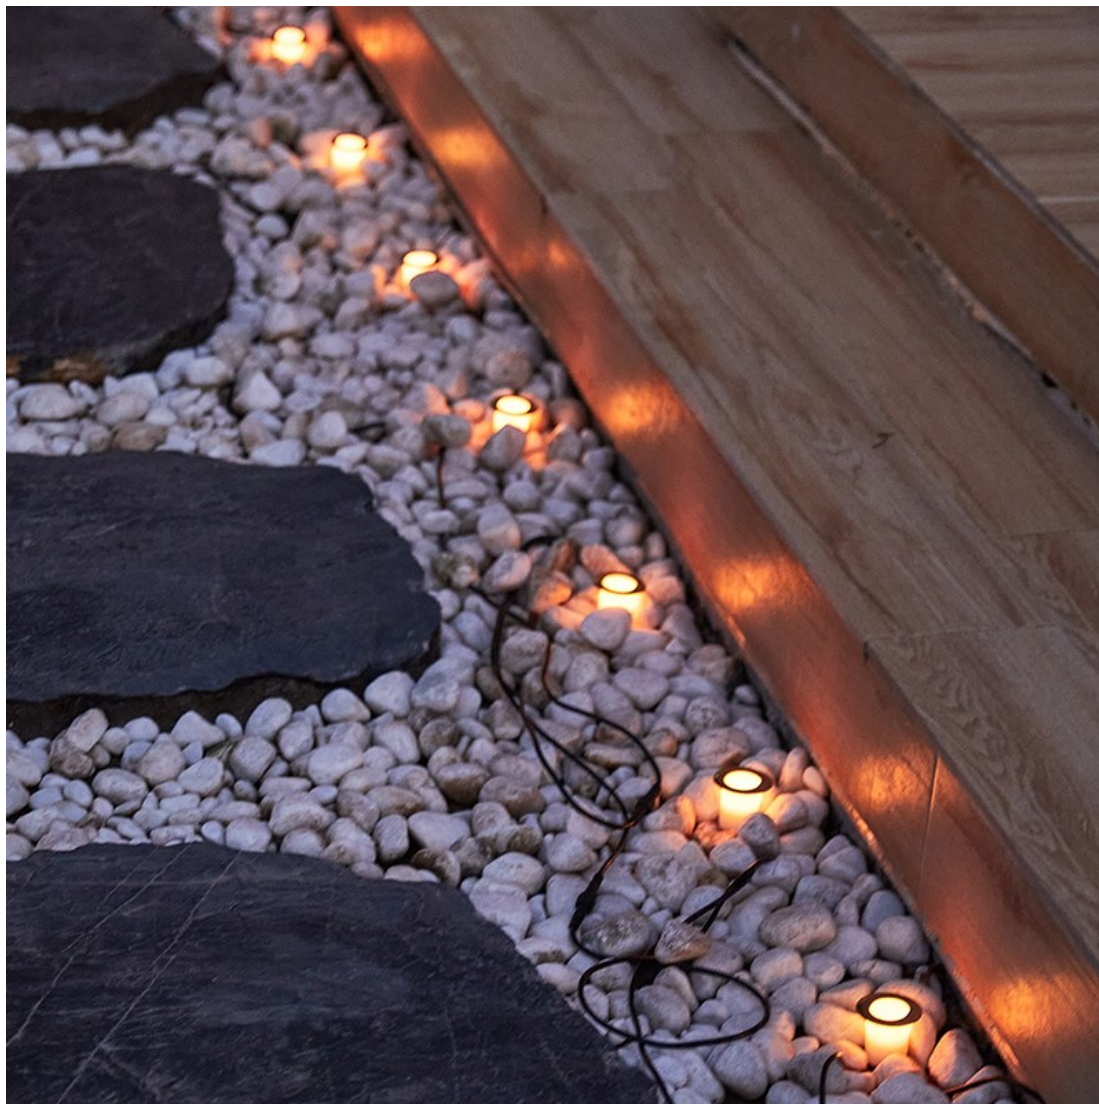

Chytré solární zemní reflektory poskytují orientační osvětlení např. kolem chodníků či příchodových cest a zpříjemní večerní přístup do domu. Napájení je řešeno **ze solárního panelu**, který nabíjí integrovanou baterii o kapacitě **2200 mAh**. Svítidlo je odolné vůči vodě i ostatním přírodním podmínkám dle certifikace **IP65**.

Po připojení k **aplikaci IMMAX NEO PRO** lze reflektory ovládat na dálku.

Upozornění: Pro vzdálenou správu a využití všech Smart funkcí je zapotřebí umístit v dosahu světla bránu např: Immax NEO MULTI BRIDGE PRO Smart Zigbee 3.0, BT v3 (není součástí balení).

ZÁKLADNÍ SPECIFIKACE

Počet SMD čipů: 32

Výkon solárního panelu: 3 W

Napájení: vestavěná baterie 2000 mAh, 3,7 V

Senzor pohybu: ne

Stupeň krytí: IP65

Barva světla: RGB

Materiál těla reflektoru: nerez + plast