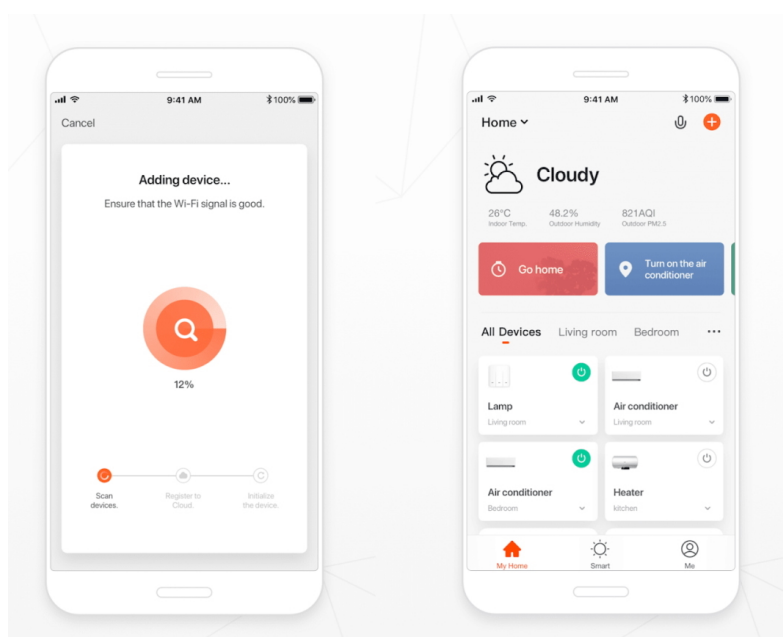

Popis

IMMAX NEO LITE BUBBLES nástěnné

Chytré nástěnné solární svítidlo poskytne orientační osvětlení např. kolem chodníčků na zahradě a zpříjemní tak večerní přístup k domu. Napájení je řešeno **ze solárního panelu**, který nabíjí integrovanou baterii o kapacitě **4000 mAh**. Svítidlo je odolné vůči vodě i ostatním přírodním podmínkám dle certifikace **IP54**.

Po připojení k **aplikaci IMMAX NEO PRO** lze svítidlo ovládat na dálku.

Upozornění: Pro vzdálenou správu a využití všech Smart funkcí je zapotřebí umístit v dosahu svítidla bránu např: Immax NEO MULTI BRIDGE PRO Smart Zigbee 3.0, BT v3 (není součástí balení).

ZÁKLADNÍ SPECIFIKACE

Počet SMD čipů: 76

Výkon solárního panelu: 3,7 W

Napájení: vestavěná baterie 4000 mAh, 3,7 V

Senzor pohybu: ne

Stupeň krytí: IP54

Barva světla: 3000-3500 K + 6000-6500K + RGB

Materiál těla reflektoru: hliník + plast