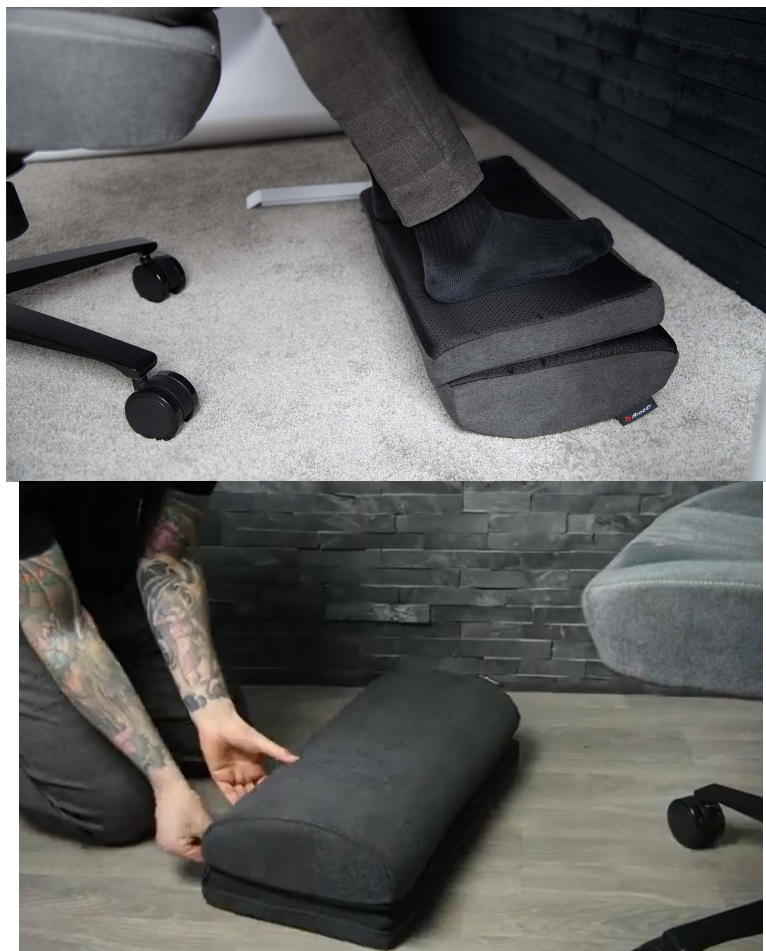

NBTARO0145

Part No.:

AZ-FOOTREST-SFB-DG

Záruka:

24 měs.

Stav:

Nové zboží

Popis

Polštář pod nohy Arozzi Footrest - eliminujte nepohodlí při práci na PC

Ergonomická opěrka pod nohy Arozzi Footrest pro zvýšení komfortu během dlouhodobého sezení u PC. Podporuje přirozenou a **zdravou polohu nohou při hraní her nebo práci na počítači**. Díky **nastavitelné výšce** budou mít vaše nohy vždy potřebnou oporu a kontakt s plochou. Při klimbání ve vzduchu nebo umístění v nepřírozané poloze dochází k porušení držení těla. **Správná poloha chodidel a dolních končetin** pomáhá k lepšímu proudění krve a celkově k **lepšímu krevnímu oběhu**, což **snižuje riziko bolesti a ztuhnutí**.

Polštář pro chodidla Arozzi Footrest je zhotoven z **paměťové pěny s vysokou hustotou**, která zlepšuje držení těla a prokrvení nohou. **Vnější vrstva Soft Fabric** představuje pevnou a odolnou tkaninu, která vydrží každodenní nápor opravdu dlouho. Na spodní straně je **opěrka Arozzi Footrest** opatřena **protiskluzovou vrstvou**, díky čemuž pevně drží na místě a nehrozí její nechtěné odsunutí. **Design umožňuje také otočení**, díky čemuž rázem získáte jednoduchou „houpačku“, která vám umožní během dne procvičit nohy a chodidla jemnými pohyby.

Arozzi Footrest

Ergonomický **polštář pod chodidla** přispívá k pohodlí nohou při dlouhém sezení u počítače. Zvednutím chodidel napomáhá **zvýšit průtok krve** a snížit tak pravděpodobnost vzniku bolesti a ztuhlosti nohou. Je vyroben z **paměťové pěny** a kvalitní jemné tkaniny příjemné na dotek. Po **oddělení spodní vrstvy**, která je k horní části připevněna suchým zipem, získáte **podpěru s menší výškou**. Mezi další výhody patří také **protiskluzový povrch** spodní strany, odnímatelný potah pro snadné praní či možnost otočit polštář a získat tak houpačí podložku.