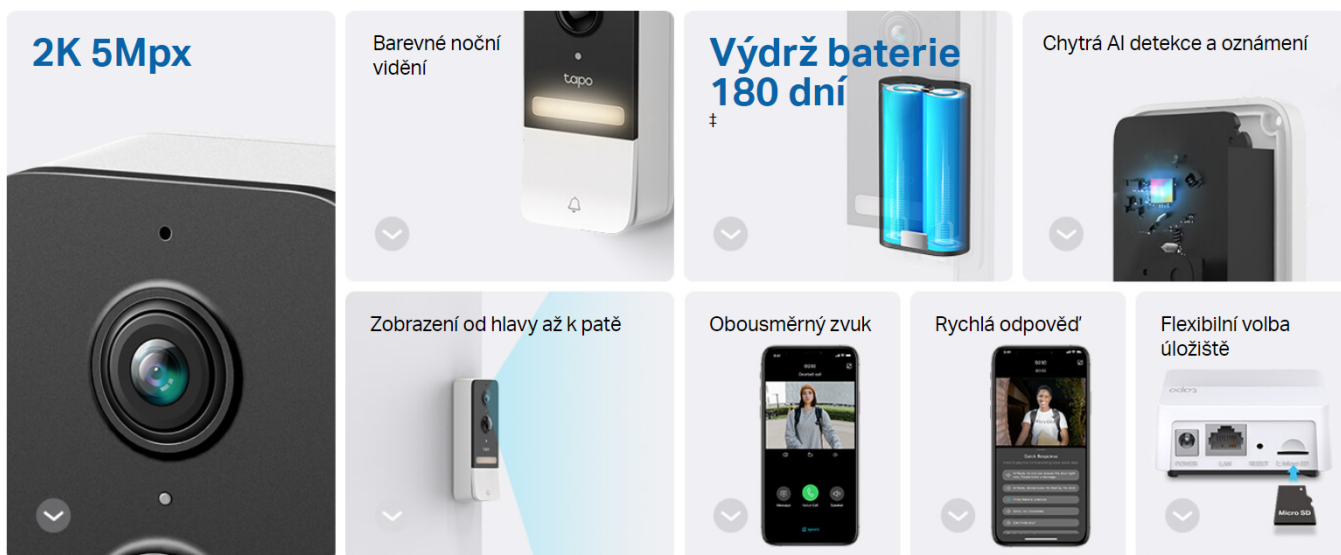

TP-LINK TAPO D230S1

Cena celkem:	3 399 Kč (bez DPH: 2 809 Kč)
Běžná cena:	3 739 Kč
Ušetříte:	340 Kč
Kód zboží:	TIPTPL0030
Part No.:	Tapo D230S1
Záruka:	26 měs.
Stav:	Nové zboží

Popis

TP-Link Tapo D230S1

Chytrý domovní zvoněk s integrovanou **kamerou**, mikrofonom a bezdrátovým připojením **Wi-Fi** nabízí možnost **obousměrné komunikace** skrze aplikaci Tapo. Dokáže detekovat pohyb přede dveřmi a upozornit na něj notifikací v chytrém telefonu. Kamera disponuje rozlišením **2560 × 1920** obrazových bodů, úhlem záběru **160°** a **bílým LED přísvitem** s dosahem až 8 metrů, pro kvalitní barevné záběry i ve tmě. Potěší také podpora **microSD** karet do velikosti až 512 GB, na kterou lze ukládat záznamy z kamery. Ty je pak možné zpětně přehrávat v mobilní aplikaci. V případě pokusu o násilné odstranění zvonku je odesláno upozornění do mobilní aplikace. O napájení se stará vyjímatelná dobíjecí baterie **Tapo A100** s kapacitou **6700 mAh**. Nabíjení je realizováno skrze micro USB konektor.

Součástí balení je **chytrý IoT hub** pro připojení až **64 vypínačů, senzorů či tlačítek + 4 kamer nebo zvonků** k vytvoření plně funkční chytré domácnosti. Nabízí až **19** možností vyzvánění a nastavitelnou hlasitost.

- **Živé zobrazení 2K - 5 Mpx:** Díky aplikaci Tapo budete vždy vědět, co se děje před vašimi dveřmi. Se snímačem Starlight a rozlišením 2K 5 Mpx si můžete prohlédnout všechny jemné detaily zachycené i v prostředí se slabým osvětlením.
- **Barevné noční vidění:** Vestavěný reflektor a snímač Starlight zobrazí vysoce věrné detaily a barvy i v noci.
- **Zobrazení od hlavy až k patě:** Mimořádně široké zorné pole (160° diagonálně) umožňuje živý náhled s poměrem stran 4 : 3. Uživatelé mohou sledovat návštěvníky „od hlavy až k patě“ z blízkosti již 1 metru, takže mohou vidět více