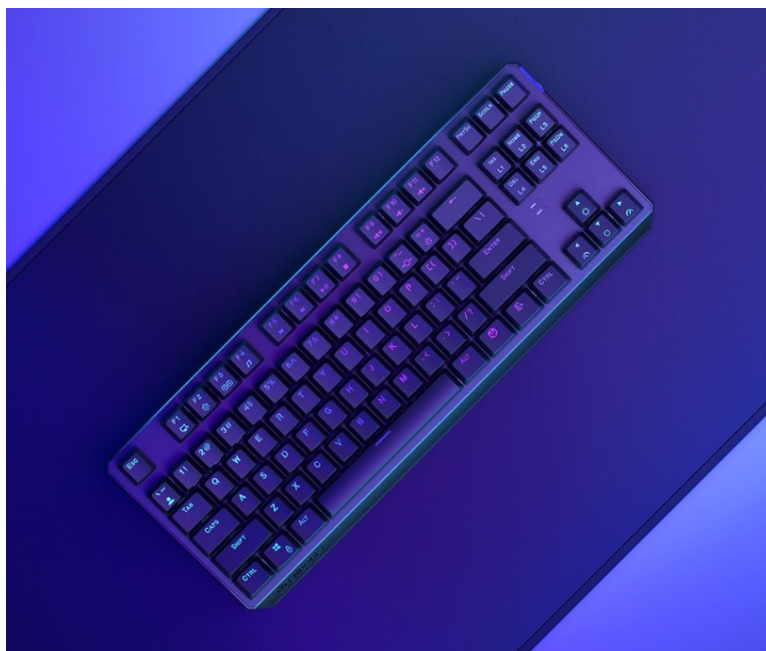

## ENDORFY THOCK TKL WIRELESS RED

Cena celkem:	<b>2 331 Kč</b> <b>(bez DPH: 1 927 Kč)</b>
Běžná cena:	<b>2 564 Kč</b>
Ušetříte:	<b>233 Kč</b>
Kód zboží:	KLAEND1250
Part No.:	EY5A080
Záruka:	24 měs.
Stav:	Nové zboží

## Endorfy Thock TKL Wireless Red - herní klávesnice, která vám dá volnost

**Herní bezdrátová klávesnice Endorfy Thock TKL Wireless Red**, se kterou absolvujete virtuální bitvy bez omezujícího kabelu. Navíc díky **kompaktním rozměrům** šetří místo na stole, takže máte prostor pro další gamingové příslušenství nebo občerstvení. Uplatní se nejen ve hrách, ale také pracovní a kreativní činnosti. Veškeré výzvy zvládne bezdrátově od pracovního stolu i třeba z pohodlí gauče. **Klávesnice Endorfy Thock TKL Wireless Red** svou dominanci potrhuje přítomnostní **mechanických spínačů Kailh Red**, které se vyznačují enormní **životností až 70 milionů kliknutí a ultrarychlými reakcemi**.

Jsou ideální do situací, kde musíte bleskově reagovat, útočit, zasadit finální úder nebo dělat nejrůznější comba. Gamingová klávesnice Endorfy Thock TKL Wireless Red nabízí **3 způsoby připojení**. Kromě tradičního **kabelu** disponuje také technologií **Bluetooth** nebo **2,4GHz rozhraním** pro bezdrátovou konektivitu. Díky **robustní konstrukci** se nemusíte bát nechtěného poškrábání nebo poškození při přenášení a můžete hrát naplno a s maximální agresivitou. Stabilní pozici zajistí praktické **vyklápěcí nožky**. Samozřejmostí je podpora stylového **barevného ARGB podsvícení**.