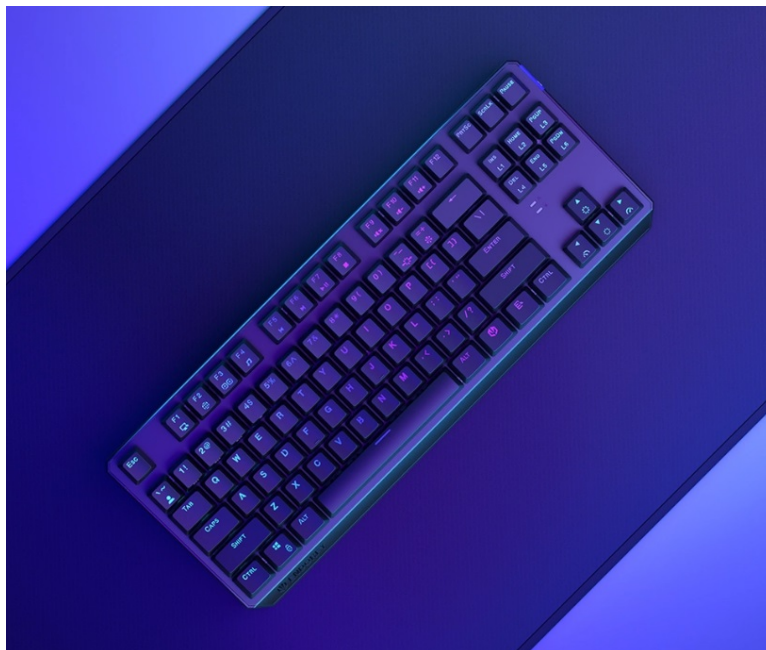

ENDORFY THOCK TKL WIRELESS BLACK

Cena celkem:	1 999 Kč (bez DPH: 1 652 Kč)
Běžná cena:	2 199 Kč
Ušetříte:	200 Kč
Kód zboží:	KLAEND1260
Part No.:	EY5A081
Záruka:	24 měs.
Stav:	Nové zboží

Popis

Endorfy Thock TKL Wireless Black - herní klávesnice, která vám dá volnost

Herní bezdrátová klávesnice Endorfy Thock TKL Wireless Black, se kterou absolvujete virtuální bitvy i pracovní činnosti bez omezujícího kabelu. Navíc díky **kompaktním rozměrům** šetří místo na stole, takže máte prostor pro další gamingové příslušenství nebo občerstvení. Uplatní se nejen ve hrách, ale také pracovní a kreativní činnosti. Veškeré výzvy zvládne bezdrátově od pracovního stolu i třeba z pohodlí gauče. **Klávesnice Endorfy Thock TKL Wireless Black** svou dominanci potrhne přítomností **mechanických spínačů Kailh Black**, které se vyznačují enormní **životností až 70 milionů kliknutí** a skvělou odezvou při každém stisknutí.

Spínače Kailh Black podporují komfortní činnost při lehce zvýšené síle aktivace. Díky tomu vám umožní nejenom hraní her, ale také tvořit. Uplatní se při psaní dokumentů, e-mailů, příspěvků na blog apod. A jakmile vyřídíte administrativní povinnosti, je čas naskočit do hry. Gamingová klávesnice Endorfy Thock TKL Wireless Black nabízí **3 způsoby připojení**. Kromě tradičního **kabelu** disponuje také technologií **Bluetooth** nebo **2,4GHz rozhraním** pro bezdrátovou konektivitu. Díky **robustní konstrukci** se nemusíte bát nechtěného poškrábání nebo poškození při přenášení a můžete hrát naplno a s maximální agresivitou. Stabilní pozici zajistí praktické **vyklápěcí nožky**. Samozřejmostí je podpora stylového **barevného ARGB podsvícení**.