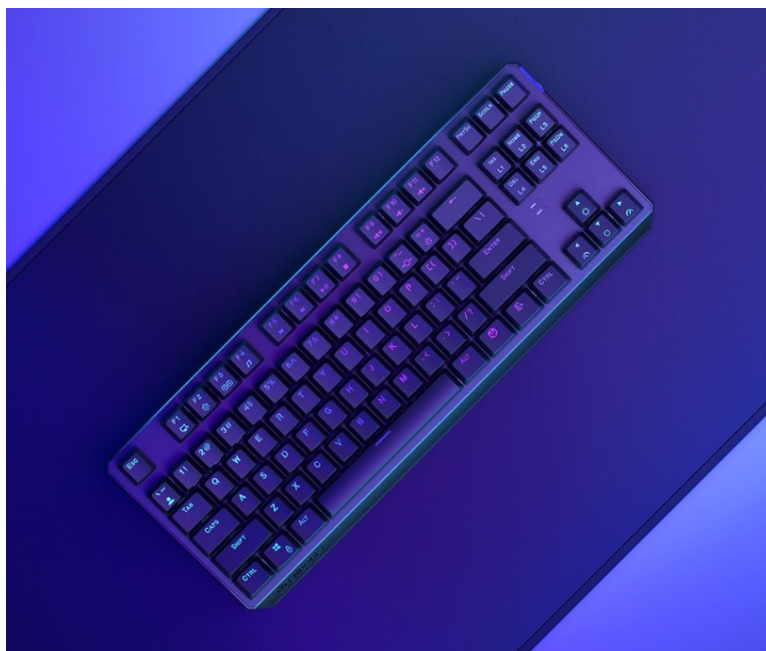

## ENDORFY THOCK TKL WIRELESS RED

Cena celkem:	<b>1 513 Kč</b> <b>(bez DPH: 1 250 Kč)</b>
Běžná cena:	<b>1 664 Kč</b>
Ušetříte:	<b>151 Kč</b>
Kód zboží:	KLAEND12501
Part No.:	EY5C005
Záruka:	24 měs.
Stav:	Nové zboží

## Endorfy Thock TKL Wireless Red - herní klávesnice, která vám dá volnost

**Herní bezdrátová klávesnice Endorfy Thock TKL Wireless Red**, se kterou absolvujete virtuální bitvy bez omezujícího kabelu. Navíc díky **kompaktním rozměrům** šetří místo na stole, takže máte prostor pro další gamingové příslušenství nebo občerstvení. Uplatní se nejen ve hrách, ale také pracovní a kreativní činnosti. Veškeré výzvy zvládne bezdrátově od pracovního stolu i třeba z pohodlí gauče. **Klávesnice Endorfy Thock TKL Wireless Red** svou dominanci potrhuje přítomnostní **mechanických spínačů Kailh Red**, které se vyznačují enormní **životností až 70 milionů kliknutí** a **ultrarychlými reakcemi**.

Jsou ideální do situací, kde musíte bleskově reagovat, útočit, zasadit finální úder nebo dělat nejrůznější comba. Gamingová klávesnice Endorfy Thock TKL Wireless Red nabízí **3 způsoby připojení**. Kromě tradičního **kabelu** disponuje také technologií **Bluetooth** nebo **2,4GHz rozhraním** pro bezdrátovou konektivitu. Díky **robustní konstrukci** se nemusíte bát nechtěného poškrábání nebo poškození při přenášení a můžete hrát naplno a s maximální agresivitou. Stabilní pozici zajistí praktické **vyklápěcí nožky**. Samozřejmostí je podpora stylového **barevného ARGB podsvícení**.