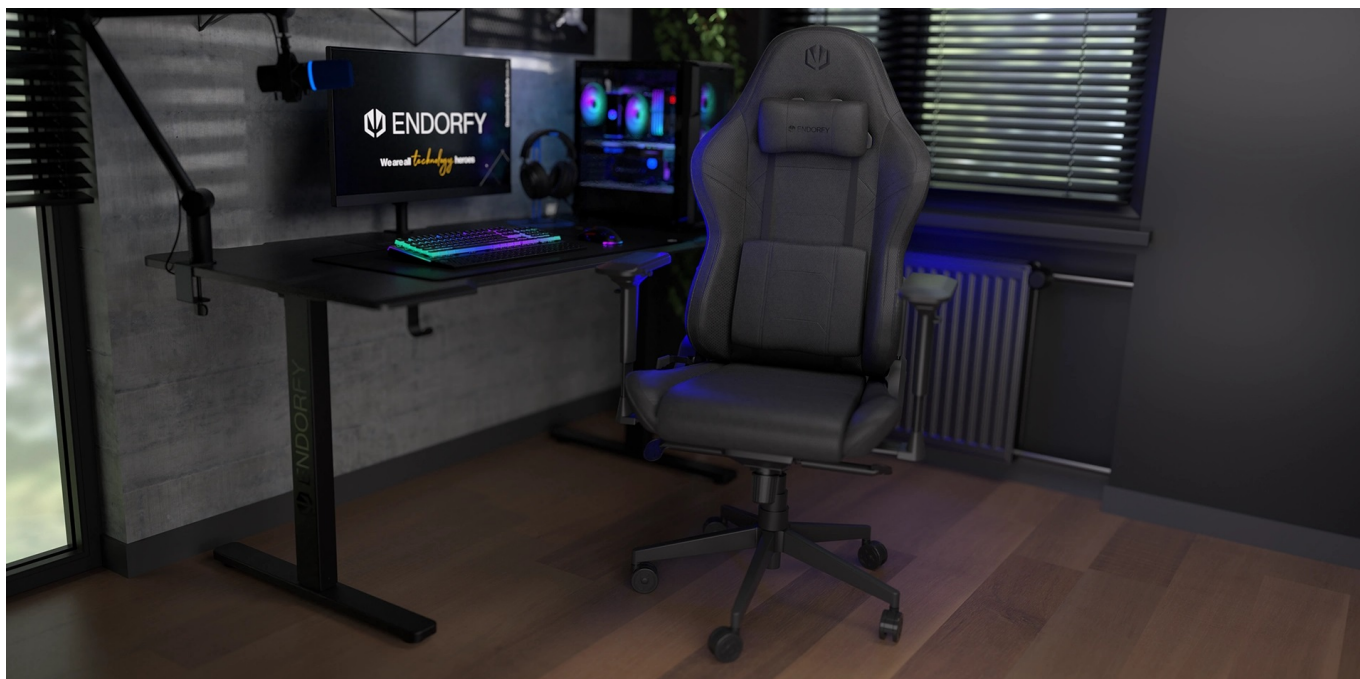

Udělejte si při hraní her dokonalé pohodlí s **herní židlí Endorfy Scrim**. Zavrtejte se do **měkké paměťové pěny a širokého sedáku**, opřete se o vysoké opěradlo a hrajte dlouhé hodiny v plném nasazení. Všechny komponenty se vyznačují **vysokou kvalitou zpracování**, díky čemuž si drží původní tvar i při častém a intenzivním používání. **Dva polštáře z paměťové pěny** slouží ke **stabilizaci páteře na klíčových místech** krční a bederní části zad. Díky tomu předchází bolesti a umožní náročnou a dlouhotrvající činnost před počítačem nebo herní konzolí.

Herní židle Endorfy Scrim disponuje celou **řadou nastavitelných prvků**, abyste se mohli pohodlně usadit. **Nastavit lze loketní opěrky, výšku sedadla nebo úhel opěradla**. Samozřejmostí je také mechanismus **Multilock**, který vám umožní zvolit jeden z pěti úhlů sedadla, případně v této poloze židli uzamknout. Sami si tak vyberete polohu, která je pro vás nejpohodlnější. Celý mechanismus snese **zátěž až 120 kg**. Herní židle **Endorfy Scrim BK F** je zhotovena z odolných materiálů, díky kterým vydrží roky. **Prodyšná látka** umožňuje průchod vzduchu v oblasti sedáku a opěradla. Hrajte i pracujte klidně celý den a celou noc v pohodlí a bez pocení.

Endorfy Scrim BK F

Herní židle s lehkou konstrukcí a ergonomickým designem. Židle je **potažena látkovou tkaninou**. Kvalitní **polstrování zad a sedáku** poskytuje dobrou oporu a pohodlí, které potřebujete při dlouhém sezení u počítače. Navíc disponuje **polštářky z paměťové pěny**. Židle nabízí úhel sklonu **až 150°**, možnost houpání a výškově nastavitelné opěrky rukou s rotací či horizontálním posunem. Nosnost je **až 120 kg**.

ZÁKLADNÍ SPECIFIKACE

Nastavitelná výška sedadla: 45-50 cm

Výška židle: 130-135 cm

Šířka sedáku: 40 cm

Hloubka sedáku: 50 cm

Výška opěradla: 85 cm

Nosnost: 120 kg

Hmotnost: 24,4 kg