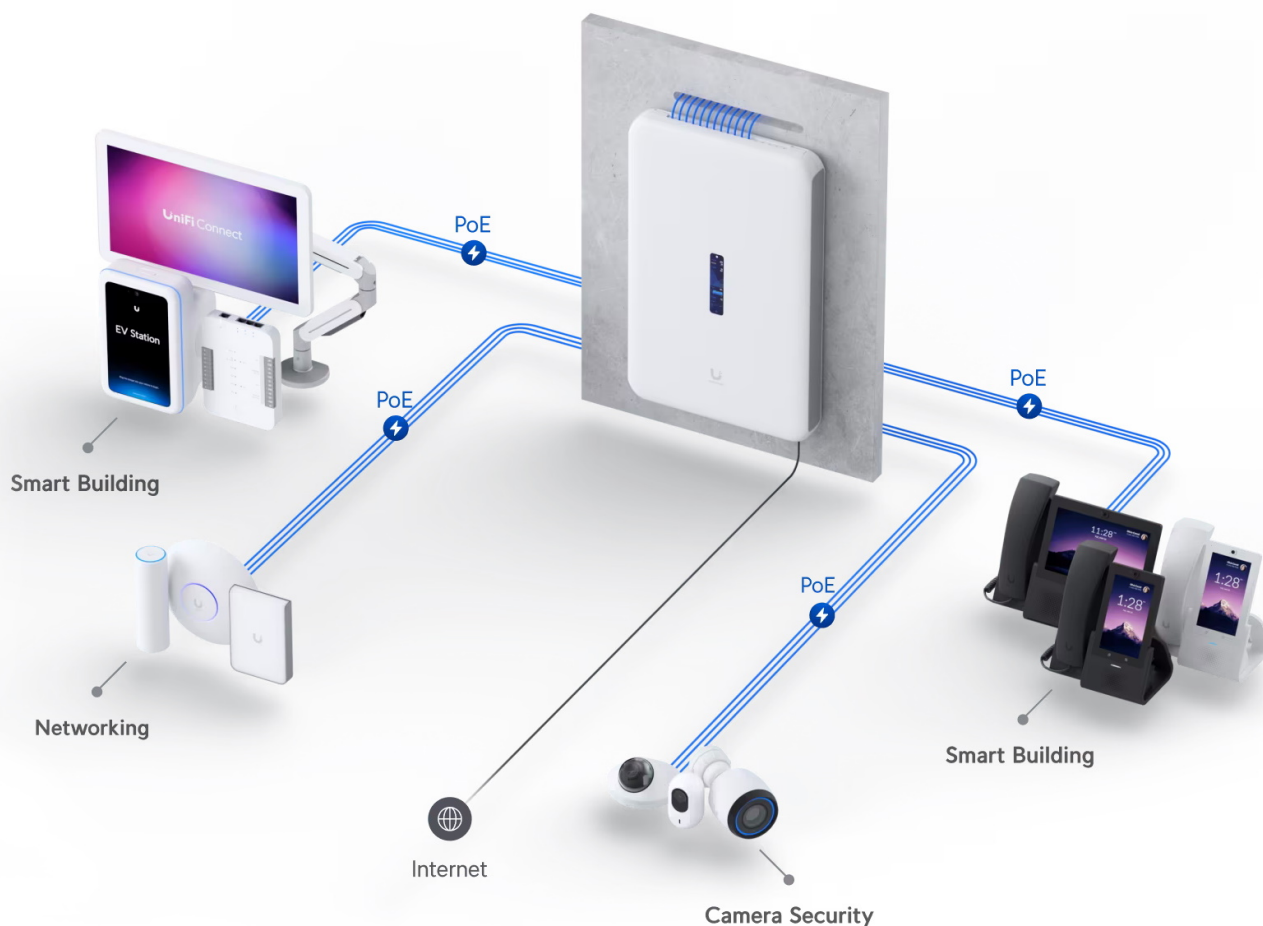

UBIQUITI UNIFI DREAM WALL

Cena celkem:	27 972 Kč (bez DPH: 23 117 Kč)
Běžná cena:	30 769 Kč
Ušetříte:	2 797 Kč
Kód zboží:	NAAUBT1152
Part No.:	UDW
Záruka:	26 měs.
Stav:	Nové zboží

Popis

Ubiquiti UniFi Dream Wall

All-in-one **UniFi OS konzole** spojuje bezpečnostní bránu, vysokorychlostní přístupový bod, síťový videorekordér (**NVR**) a gigabitový **PoE** přepínač do jednoho kompaktního zařízení, které lze snadno instalovat **na stěnu**. Pomáhá domácím i firemním majitelům hladce rozšiřovat a spravovat sítě díky vysokorychlostnímu připojení se dvěma sítěmi WAN (porty **10G SFP+** a **2,5GbE RJ-45**). Integrovaný přístupový bod využívá standard **802.11ax (Wi-Fi 6)** a nabízí přenosovou rychlost (agregovaná propustnost) až **2,7 Gbps**. Díky integrovaným anténám se ziskem **6 dBi (5 GHz)** a **5,9 dBi (2,4 GHz)** poskytuje spolehlivou oboustrannou komunikaci mezi AP a více než 300 klienty.

Zařízení je vybaveno operačním systémem **UniFi OS** a poskytuje plnou kontrolu nad všemi zařízeními UniFi, včetně přístupových bodů, kamer, telefonů a čteček. Je to také konzole pro budoucnost, protože na ní bude možné spouštět všechny připravované aplikace UniFi OS.

Zabezpečení nové generace:

- Pravidla brány firewall zaměřená na aplikace
- Detekce hrozeb IPS/IDS na základě signatur
- Filtrování obsahu, zemí, domén a reklam
- Segmentace provozu na základě VLAN/podsítí
- Plně stavový firewall