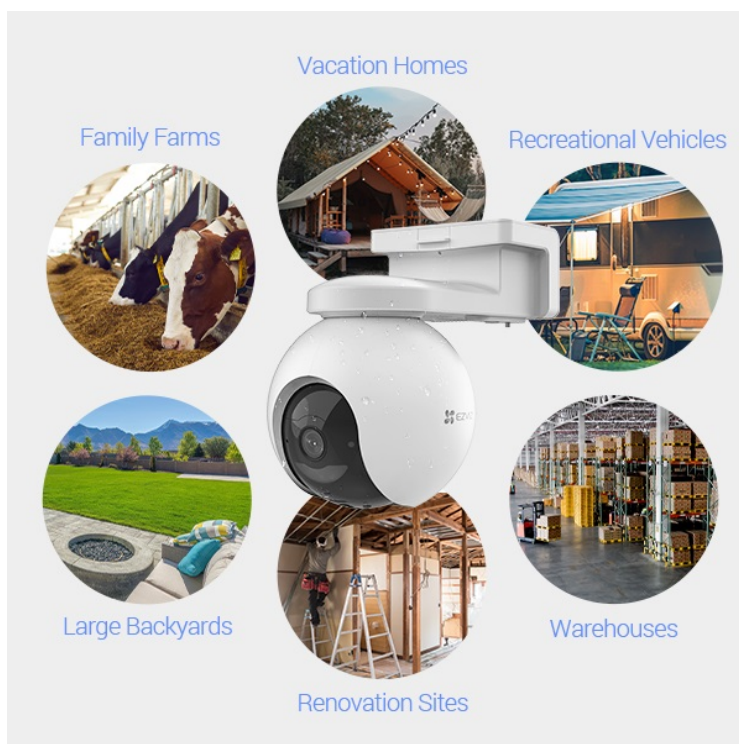

EZVIZ EB8 4G

Cena celkem:	6 096 Kč (bez DPH: 5 038 Kč)
Běžná cena:	6 706 Kč
Ušetříte:	610 Kč
Kód zboží:	KIPEZV1049
Part No.:	CS-EB8-R100-1K3FL4GA
Záruka:	24 měs.
Stav:	Nové zboží

Popis

EZVIZ EB8 4G - zabezpečení tam, kde vám na tom záleží

Bezdrátová IP kamera EZVIZ EB8 4G pro nepřetržitý monitoring venkovního prostoru. Vyznačuje se snadnou instalací bez nutnosti připojených kabelů a poskytuje flexibilní možnosti instalace. V případě mimo dosah sítě Wi-Fi využívá **síť 4G LTE** a pro provoz slouží integrovaná baterie, kterou lze dobít pomocí solárního panelu EZVIZ. Ten je k dostání samostatně.

Baterie s kapacitou 10 400 mAh představuje variantu ekologického napájení a udržitelnosti. Podpora **solárního napájení** vám umožní provozovat kameru jen za pomoci slunečního svitu. Pomocí **mobilní aplikace** získáte snadný vzdálený přístup k rozmanitým funkcím a nastavení. **Kamera EZVIZ EB8 4G** vám umožní detekovat rozmanité druhy pohybu, jako je pohyb osob, běh zvířat a obecně inteligentní sledování aktivity.

Výbava zahrnuje **integrováný IR přísvit** a možnost sledování ve dne i v noci. Samozřejmostí je **pevná konstrukce** odolná proti dešti, větru a dalším venkovním podmínkám. Je tak ideální pro využití v jakémkoli venkovním prostoru – nejenom pro chytrý dům, ale také například při rekreaci, návštěvě kempu, při cestách v obytném voze, na farmě, chatě, v renovovaných budovách apod. Díky **GPS** najdete kameru klidně i uprostřed divočiny.