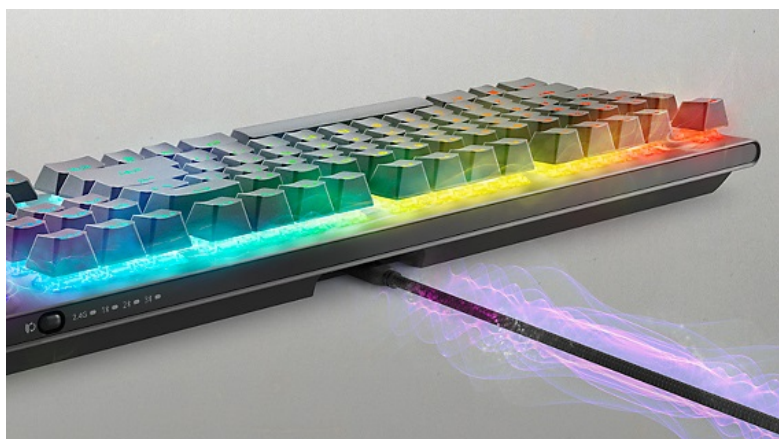

Popis

Herní mechanická klávesnice Dell Alienware AW920K s výjimečnou bezdrátovou konektivitou

S **herní bezdrátovou klávesnicí Dell Alienware AW920K** dáte soupeřům pořádně na frak. Je mimořádně flexibilní, podporuje režim trojitého připojení a zprostředkuje vám maximální míru svobody během hraní her i pracovní činnosti.

Připojte se jak je libo

Bezdrátové připojení k počítači nebo notebooku poskytuje **2,4GHz USB přijímač** nebo rozhraní **Bluetooth**.

Samozřejmostí je také drátové připojení pomocí kabelu. Pomocí **praktického prodlužovače** umístíte přijímač blíže ke klávesnici pro maximální příjem. **Magnetické připojení** je rychlé a jednoduché. **Bluetooth 5.1** umožňuje připojení **až ke 3 kompatibilním zařízením** a pomocí tlačítka na zadní straně mezi nimi můžete snadno přepínat. Spolehlivě umlátí soupeře Klávesy si poradí i s těmi nejnáročnějšími výzvy.

Samozřejmostí je podpora **programovatelných kláves, funkce Anti-Ghosting a N-Key rollover**, které registrují každý stisk. Hraje všemi barvami Herní klávesnice **Dell Alienware AW920K** podporuje barevné podsvícení **AlienFX** a přináší další body za styl. Nad numerickou částí se nacházejí dvě tlačítka pro další funkce a nastavené interakce. Díky kolébkovému spínači je ovládání velmi intuitivní a umožní vám vyladit danou funkci velmi přesně. Usnadní rovněž ovládání hlasitosti nebo