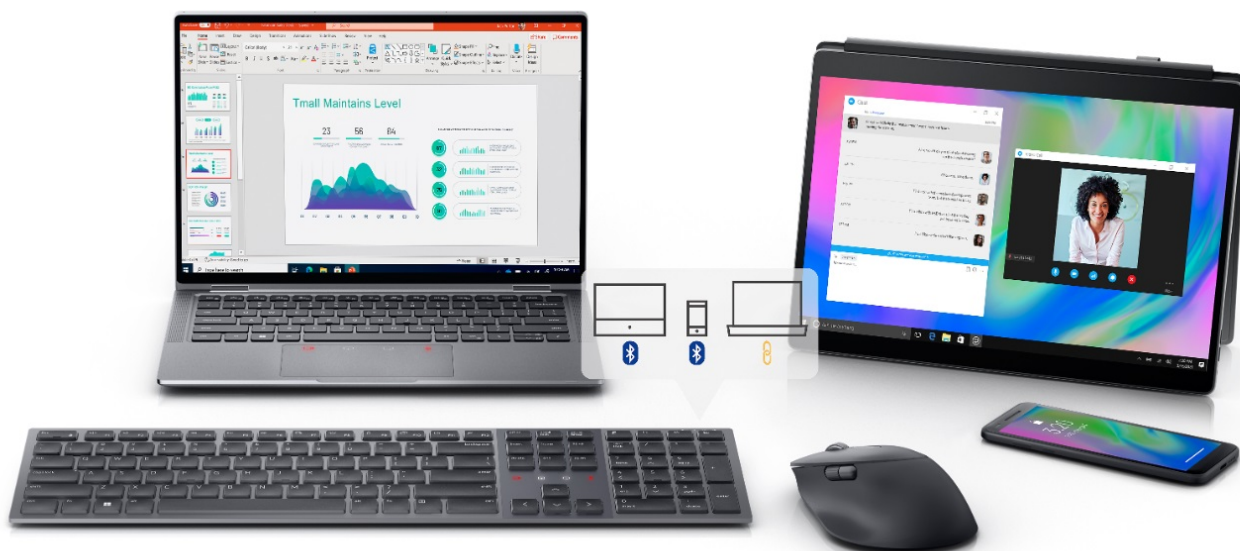

DELL MS900

Cena celkem:	2 352 Kč (bez DPH: 1 944 Kč)
Běžná cena:	2 587 Kč
Ušetříte:	235 Kč
Kód zboží:	MOUD00600
Part No.:	570-BBCB
Záruka:	36 měs.
Stav:	Nové zboží

Popis

Pro ergonomickou práci kdekoli - myš Dell MS900

Bezdrátová prémiová myš DELL myš MS900 je navržena pro náročnou práci na PC. Díky **ergonomickému designu s tvarovanými křivkami** se pohodlně drží a do ruky padne tak, abyste mohli dlouhé hodiny pracovat komfortně a bez zbytečné únavy. **Svrchní rolovací kolečko** umožní navigaci horizontálně i vertikálně. Tím zefektivní činnost s aplikacemi, internetovými stránkami i sáhodlouhými dokumenty.

Myš Dell MS900 je osazena senzorem s **nastavitelným rozlišením až na hodnotu 8000 DPI**. Díky tomu svižně reaguje na každý váš pohyb, podle požadavků neb typu činnosti. Současně se tento **senzor track-on-glass** bez problémů pohybuje

Dell MS900

Ergonomická **bezdrátová** myš pro pohodlnou práci s počítačem využívá **optický snímač** s nastavitelným rozlišením **až 8000 DPI**. Je vybavena **sedmi tlačítky** a rolovacím kolečkem. Připojení k počítači je možné jak skrze **Bluetooth**, tak pomocí USB adaptéru a připojení **2,4 GHz**. Pomocí samostatného přepínače **umožňuje pracovat až na třech zařízeních současně**. Napájení zajišťuje **dobíjecí baterie**, která udrží myš v chodu **až 3 měsíce**. Výhodou je samostatné **tlačítko pro zapnutí či vypnutí** myši, které zajistí delší výdrž baterie.