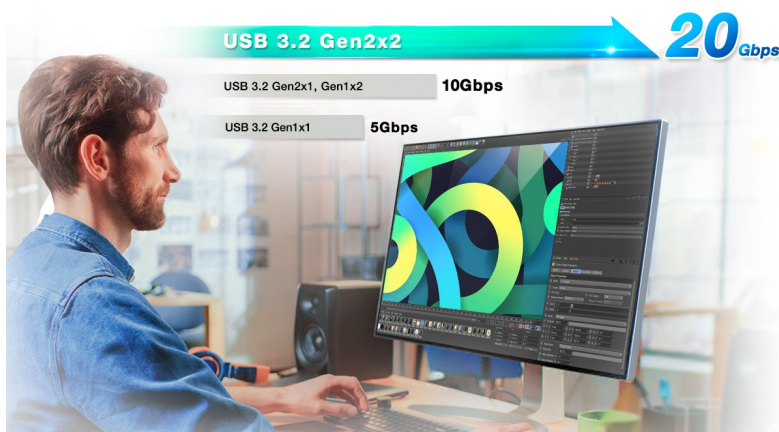

### Impozantní rychlost sbalena na cesty - ADATA SE880

Posuňte produktivitu vpřed s **externím SSD ADATA SE880**. Podporuje **vysokorychlostní rozhraní USB 3.2 Gen2 x2**, které dosahuje impozantních přenosového tempa. **Rychlost čtení a zápisu až 2000 MB/s** je přibližně 20x vyšší oproti standardním pevným diskům, takže se velmi snadno dostanete k potřebným datům. Bez zpoždění reaguje také při vysoké provozní zátěži spojené s množstvím výpočetních úkolů.

Díky tomu je vhodný **pro náročné aplikace, editaci, případně multitasking**. **Externí SSD ADATA SE880** dosahuje **kompaktních rozměrů a nízké váhy**, díky čemuž je vysoce mobilní a disk lze snadno přepravovat v zavazadle nebo jej prostě vzít do ruky.

## **ADATA SE880 500 GB**

Externí SSD disk s kapacitou **500 GB** a konektorem **USB-C** dosahuje rychlosti čtení a zápisu **až 2 000 MB/s**.

Součástí balení je kabel USB-C a USB-C na USB.