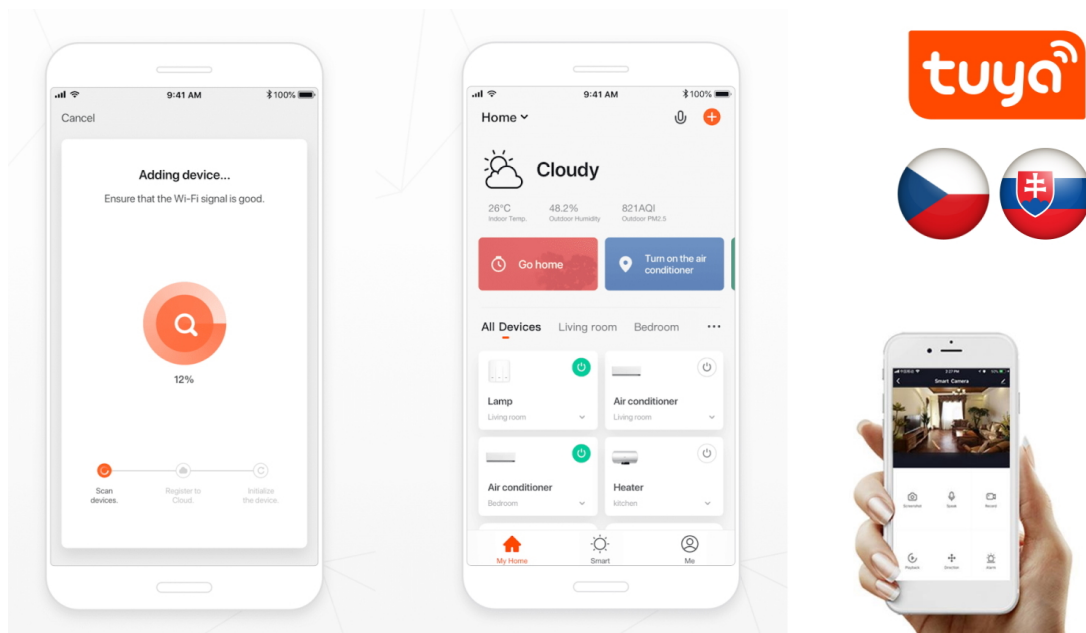

IMMAX NEO SMART KONTROLER V6

Cena celkem:	640 Kč (bez DPH: 529 Kč)
Běžná cena:	704 Kč
Ušetříte:	64 Kč
Kód zboží:	ELIIMM1017
Part No.:	07521L
Záruka:	24 měs.
Stav:	Nové zboží

Popis

IMMAX NEO SMART kontroler V6

Speciální ovladač pro **ovládání světelných zdrojů** systému IMMAX NEO komunikující na protokolu **ZigBee 3.0**. Ovladačem je možné stmívat či vypínat, díky tomu můžete mít osvětlení v domácnosti kdykoliv pod kontrolou a stát se tak "pánem světla". Samozřejmostí je ochrana proti přepětí, přehřátí i přetížení. Kontroler je určen pro montáž pod vypínač nebo do svítidla a je plně kompatibilní se systémy iOS, Android, Amazon Alexa, Apple Siri, Google Assistant, TUYA a Lidl.

Upozornění: Kontroler vyžaduje propojení s chytrou bránou IMMAX NEO BRIDGE PRO Smart Zigbee 3.0 v2 (prodává se samostatně) či jiným TUYA hubem na standardu ZigBee 3.0.

ZÁKLADNÍ SPECIFIKACE

Rozhraní: Zigbee 3.0