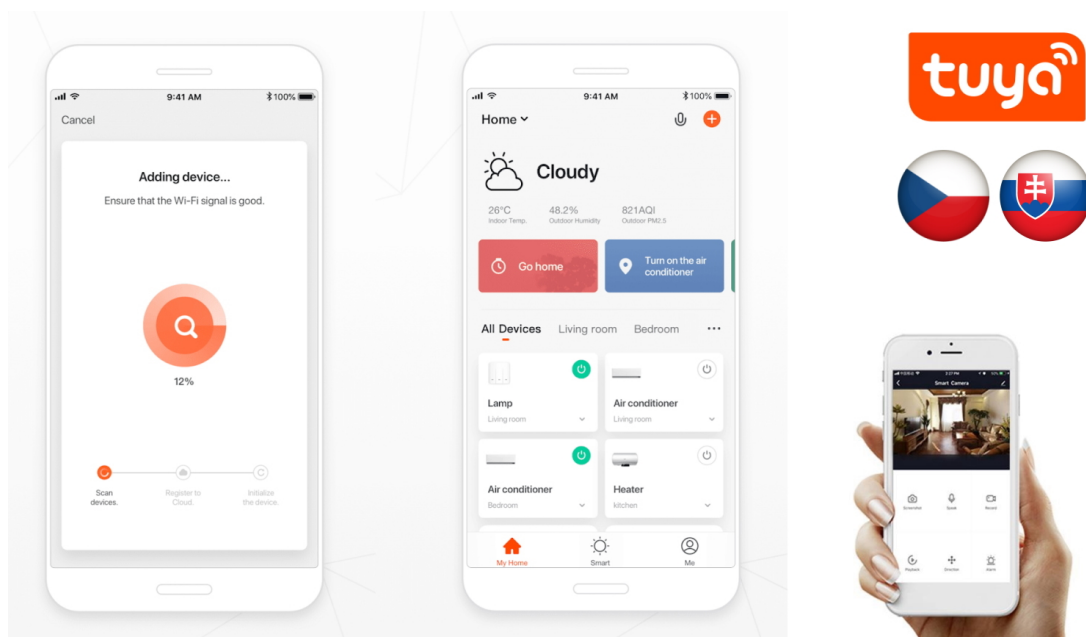

IMMAX NEO SMART 07768L

Cena celkem:	727 Kč
	(bez DPH: 601 Kč)
Běžná cena:	799 Kč
Ušetříte:	73 Kč
Kód zboží:	ELIIMM1019
Part No.:	07768L
Záruka:	24 měs.
Stav:	Nové zboží

Popis

IMMAX NEO SMART 07768L

Speciální bateriový programovatelný ovladač **pro ovládání světelných zdrojů** a dalších produktů systému IMMAX NEO komunikující na protokolu **ZigBee 3.0**. Ovladačem je možné stmívat, vypínat či měnit teplotu barvy světelných zdrojů. V aplikaci IMMAX NEO PRO, kompatibilní s iOS, Android, Amazon Alexa, Apple Siri, Google Assistant, TUYA a LIDL, **lze nastavit 3 různé scény** či automatizace pro stisk, dvojitisk nebo dlouhý stisk tlačítka mikropínače. Díky tomu můžete mít osvětlení a další produkty v domácnosti kdykoliv pod kontrolou a stát se tak "pánem chytré domácnosti".

Upozornění: Nejedná se o klasický vypínač, nepřipojují se k němu žádné vodiče. Ovladač vyžaduje propojení s chytrou bránou IMMAX NEO BRIDGE PRO Smart Zigbee 3.0 v2 (prodává se samostatně) či jiným TUYA hubem na standardu ZigBee 3.0.

ZÁKLADNÍ SPECIFIKACE

Bezdrátové připojení: ZigBee 3.0

Frekvence: 2400-2483,5 MHz

Bezdrátový dosah: 25 m přímá viditelnost, 8 m v zastavěném prostoru

Napájení: 1x CR2032 3 V (není součástí balení)