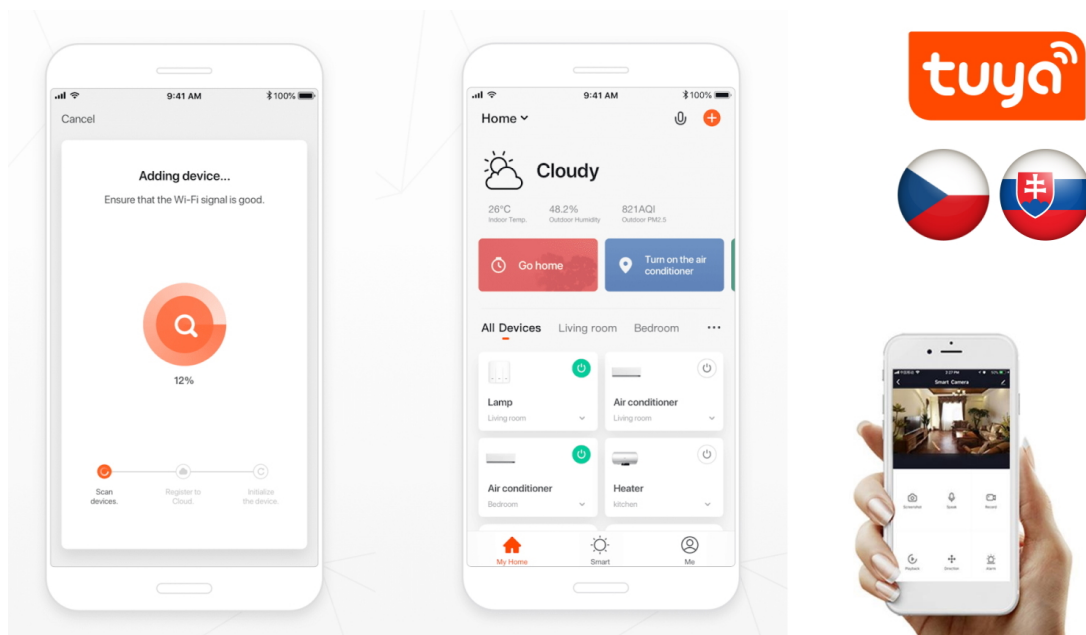

Popis

IMMAX NEO LITE SMART 07772L

Chytrá Wi-Fi zásuvka je navržena k **ovládání elektrických spotřebičů** odkudkoliv přes internet. Můžete tak automatizovat zapínání spotřebičů či sledovat **spotřebu energie**. K dispozici jsou navíc také **dva USB** porty a jeden port **USB-C**. Zásuvku lze ovládat skrze bezplatnou aplikaci **IMMAX NEO PRO**, která je kompatibilní se systémy **TUYA** a Lidl a podporuje hlasové ovládání pomocí Google Assistant, Amazon Alexa a Apple Siri.