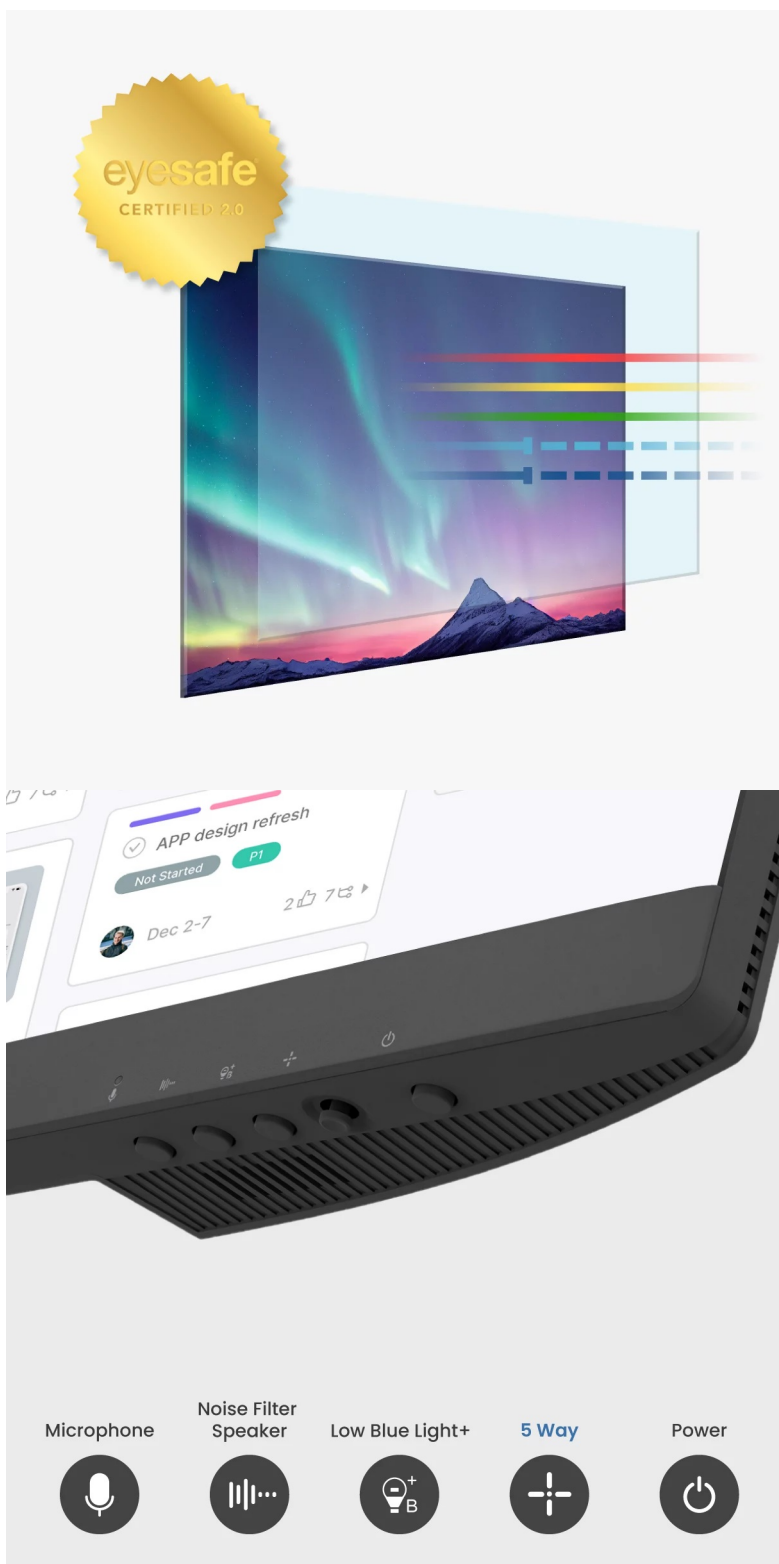

Monitor BenQ BL2790QT ke každému pracovnímu PC systému, který podpoří vaši produktivitu a nasazení. Na **displeji s úhlopříčkou 27"** vám zprostředkuje obraz v ostrém **2K QHD rozlišení** a přesné podání barev díky **99% pokrytí sRGB barevné palety**. Monitor poskytuje všestrannou konektivitu pro rozmanité pracovní postupy a efektivní činnost s periferními zařízeními.

monitory díky **technologii Daisy Chain**. Nejrůznější režimy se přizpůsobí vašemu způsobu práce, ať už využíváte **MacBook**, nebo věnujete se **kódování** a potřebujete snadnou čitelnost a tmavý režim.

BenQ BL2790QT

Monitor s úhlopříčkou **27"** a rozlišením **2560 × 1440** bodů nabízí 99% pokrytí sRGB barevné palety/škály. Disponuje kontrastním poměrem **1000 : 1**, dobou odezvy **5 ms** a jasem **350 cd/m²**. Pohodlné sledování zajišťují široké pozorovací úhly **178° horizontálně i vertikálně**. Předností je také možnost nastavení optimální orientace monitoru díky funkci **Pivot**, integrovaný **USB hub** a vestavěné **stereo reproduktory** s celkovým výkonem 4 W. K dispozici jsou také dva porty **USB-C**, z nichž jeden kromě vysokorychlostního přenosu videa a dat umožňuje napájení připojených zařízení až do 65 W. Díky technologii **Daisy Chain** lze jednoduše propojit více monitorů a připojit je k počítači jediným kabelem.

Součástí balení je HDMI a USB-C kabel.

ZÁKLADNÍ SPECIFIKACE

Typ panelu: IPS

Úhlopříčka: 27"

Poměr stran: 16 : 9

Rozlišení: 2560 × 1440 px

Kontrastní poměr: 1000 : 1

Doba odezvy: 5 ms