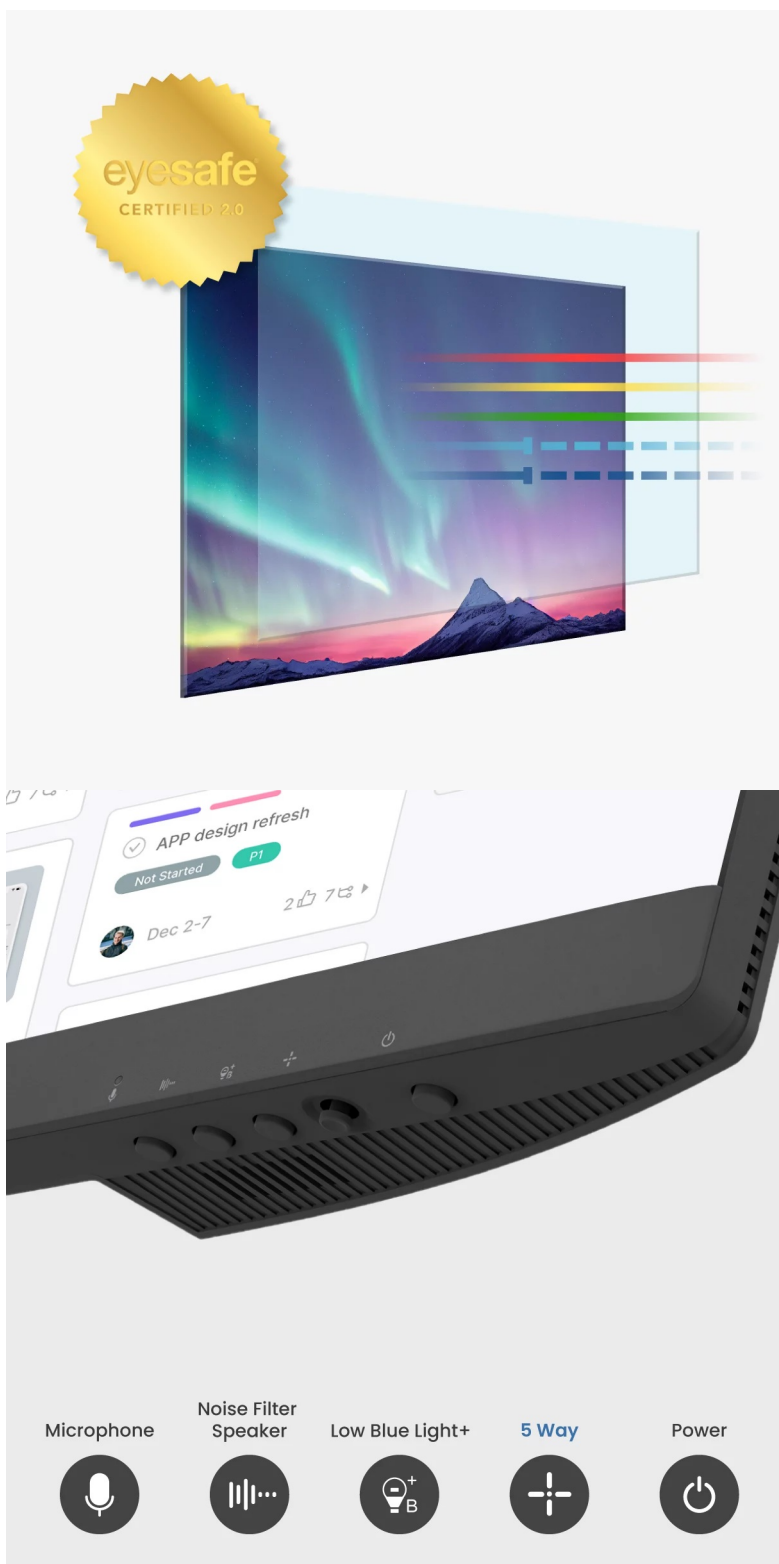

Monitor BenQ BL3290QT ke každému pracovnímu PC systému, který podpoří vaši produktivitu a nasazení. Na **displeji s úhlopříčkou 31,5"** vám zprostředkuje obraz v ostrém **QHD rozlišení** a přesné podání barev díky **99% pokrytí sRGB barevné palety**. Monitor poskytuje všestrannou konektivitu pro rozmanité pracovní postupy a efektivní činnost s periferními zařízeními.

Díky **USB-C** je zajištěn přenos dat i napájení notebooku jediným kabelem. Samozřejmostí je také připojení a napájení telefonu, nechybí ani rozhraní **HDMI**, **DisplayPort** nebo **USB 3.0**. Jednoduše vytvoříte také pracovní centrum s více

monitory díky **technologii Daisy Chain**. Nejrůznější režimy se přizpůsobí vašemu způsobu práce, ať už využíváte **MacBook**, nebo věnujete se **kódování** a potřebujete snadnou čitelnost a tmavý režim.