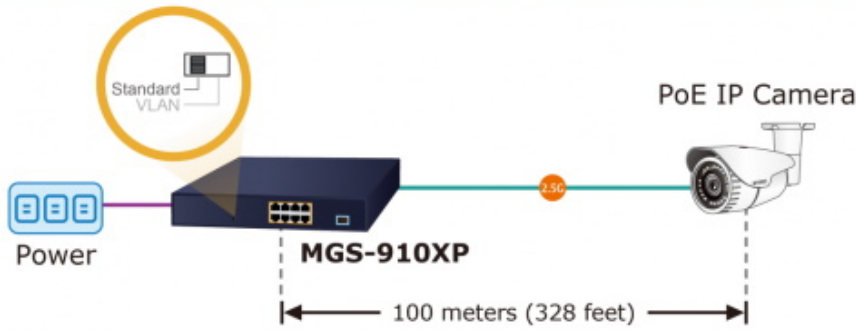

Výstupní výkon PoE portů je regulován v závislosti na příkonu napájených zařízení mechanismy EEE (Energy-Efficient Ethernet) podle IEEE 802.3az.

Switch disponuje manuálním přepínačem režimů:

- **Standard** - funguje jako normální switch.
- **VLAN** - porty jsou logicky odděleny jeden od druhého, v tomto režimu lze předejít nechtěným multicast a broadcast bouřím.

ZÁKLADNÍ SPECIFIKACE

Fyzické vlastnosti:

Porty: 8x 10/100/1000/2500 Base-T RJ-45, 1x 10G Base-X SFP+

Paměť: 4k MAC adres

Propustnost: sběrnice 60 Gbps, provozně 44,64 Mpps (64B)

Podpora přenosu: JumboFrame 12 KB

PoE funkce:

Celkový napájecí výkon: 120 W, IEEE 802.3af, IEEE 802.3at

Počet injektorů: 8x až 32 W

Typ napájení: End-span

Pokročilé funkce:

1. ochrana (obvodu) proti rušení mezi porty
2. automatická detekce napájeného zařízení

New Generation of Multigigabit Switch

Standard Mode (default)

2.5G UTP with PoE

VLAN Isolation Mode

10G 10GBASE-SR/LR Fiber Optic

2.5G 2.5G UTP with PoE

1000BASE-T UTP

Up to 8 PoE IP Cameras & APs