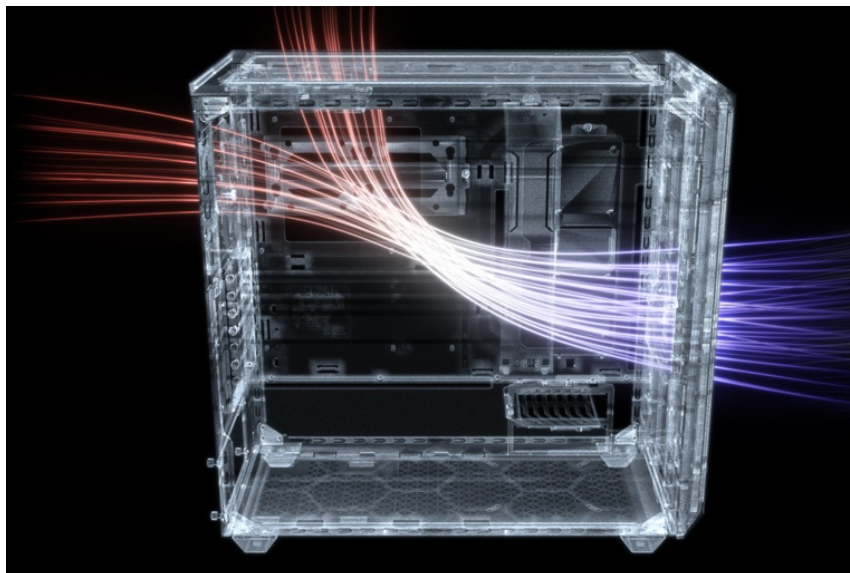

PC skříň **Be quiet! SHADOW BASE 800** přináší komfortní prostor pro uložení komponent a optimalizované proudění vzduchu. Díky **síťovanému provedení předního panelu** a **trojici ventilátorů Pure Wings** o velikosti 140 mm je zajištěn vysoký průtok vzduchu a tím také maximální výkon celé sestavy. Ventilátory jsou navíc navrženy pro **tichý provoz**, takže i při maximální rychlosti dosahují pouze 21,9 dB(A). Při stavbě moderního počítače na velikosti záleží. PC skříň **Be quiet! SHADOW BASE 800 v provedení Middle Tower** nabízí komfortní prostor, se kterým projevíte svoji kreativitu při skládání a nemusíte se výrazně omezovat.

Vnitřní prostor pojme velké grafické karty, E-ATX základní desky nebo až 420mm dlouhý výměník vodního chlazení na přední a vrchní straně. Samozřejmostí je také perfektní uspořádání kabelů. Chytré **integrována lišta** vám umožní vést kabely přehledně a bez vnitřního chaosu. Na pohled přes **průhlednou bočnici** tak sestava vypadá čistě a profesionálně. Samozřejmostí je přítomnost nejdůležitějších konektorů nebo **prachového filtru** na horním panelu.

Be quiet! SHADOW BASE 800

Skříň v provedení Middle Tower s průhlednou bočnicí nabízí **dvě 3,5"** pozice pro pevné disky a **čtyři 2,5"** pozice pro SSD

disky. Na horním panelu naleznete dva porty **USB 3.0**, jeden port **USB-C** a dále také konektory pro sluchátka a mikrofon. Skříň je osazena **třemi ventilátory o velikosti 140 mm**, a to v přední, vrchní a zadní části, přesně tak, aby zaručily nejlepší průchod vzduchu. Ve skříni je dostatek prostoru pro chladič CPU do výšky až 180 mm a grafickou kartu o délce až 430 mm. Důmyslné řešení umožňuje pohodlné umístění **až 420 mm dlouhého výměníku** vodního chlazení na přední a vrchní straně. Potěší taktéž integrovaná lišta pro lepší organizaci kabelů a dvojice prachových filtrů. Skříň je dodávána **bez zdroje**.