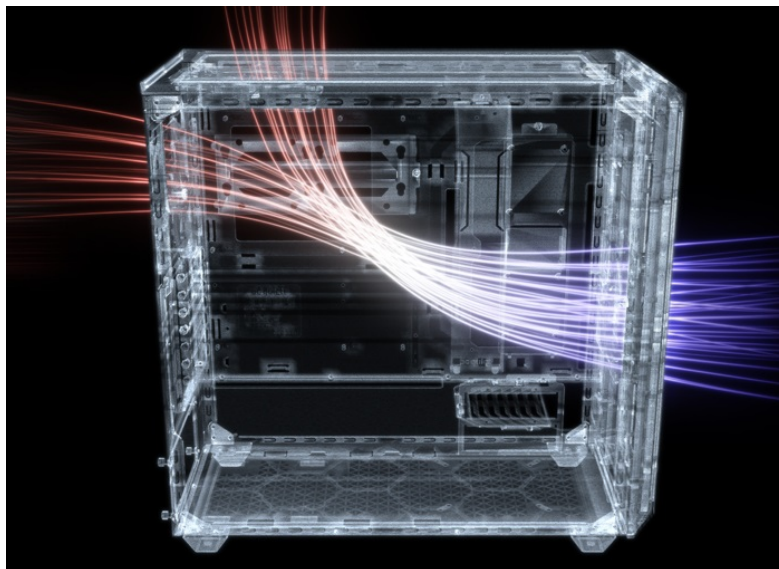

BE QUIET! SHADOW BASE 800DX ČERNÁ

Cena celkem:	4 537 Kč (bez DPH: 3 750 Kč)
Běžná cena:	4 991 Kč
Ušetříte:	454 Kč
Kód zboží:	CASBQT1070
Part No.:	BGW61
Záruka:	36 měs.
Stav:	Nové zboží

Popis

Be quiet! SHADOW BASE 800DX - moderní PC systém, který má styl

PC skříň **Be quiet! SHADOW BASE 800DX** v provedení **Middle Tower** se vyznačuje optimalizovaným prouděním vzduchu a **ARGB LED diodami** pro stylové osvětlení. Přináší dostatek prostoru i pro objemné komponenty v podobě grafických karet, výměníků nebo základních desek a potěší také **tichým chodem**. Užijte si maximální výkon. **Model SHADOW BASE 800DX** ocení především fanoušci vodního chlazení a ideálního proudění vzduchu. Díky konstrukci předního a horního krytu je zajištěna **mimořádná prodyšnost celého systému**. Samozřejmostí je přítomnost **prachového filtru**, který lze snadnou vyjmout a očistit.

Be quiet! SHADOW BASE 800DX

Skříň v provedení Middle Tower s průhlednou bočnicí a předním **ARGB podsvícením** nabízí **dvě 3,5"** pozice pro pevné disky a **čtyři 2,5"** pozice pro SSD disky. Na horním panelu naleznete dva porty **USB 3.0**, jeden port **USB-C** a dále také konektory pro sluchátka a mikrofon. Skříň je osazena **třemi ventilátory o velikosti 140 mm**, a to v přední, vrchní a zadní části, přesně tak, aby zaručily nejlepší průchod vzduchu. Ve skříni je dostatek prostoru pro chladič CPU do výšky až 180 mm a grafickou kartu o délce až 430 mm. Důmyslné řešení umožňuje pohodlné umístění **až 420 mm dlouhého výměníku** vodního chlazení na přední a vrchní straně. Potěší taktéž integrovaná lišta pro lepší organizaci kabelů a dvojice prachových filtrů. Skříň je dodávána **bez zdroje**.