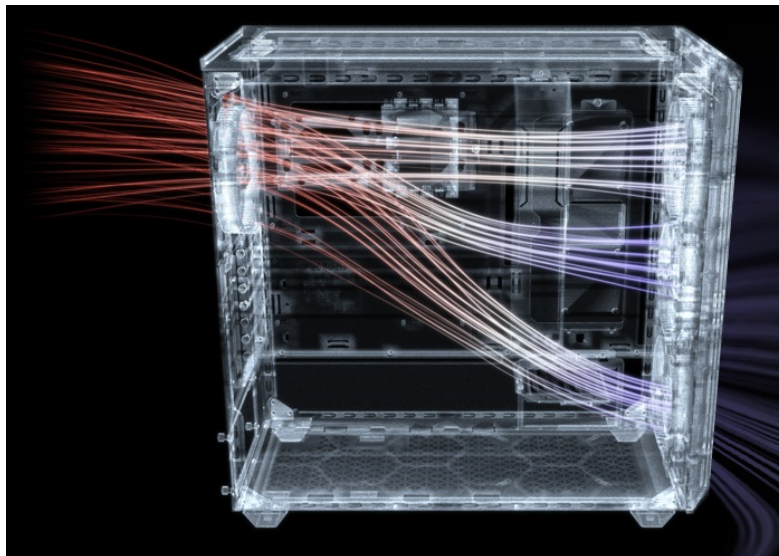

PC skříň **Be quiet! SHADOW BASE 800FX** v provedení **Middle Tower** se vyznačuje optimalizovaným prouděním vzduchu a **ARGB osvětlením** pro stylový vzhled. Přináší dostatek prostoru i pro objemné komponenty v podobě grafických karet, výměníků nebo základních desek. **Ventilátory Light Wings** disponují ARGB osvětlením a tvoří působivou světelnou kombinaci. Kromě toho tyto ventilátory zajišťují **vysoký průtok vzduchu a chladicí výkon**.

Designové lopatky snižují turbulence a tím také celkovou hladinu hluku. Vnější konstrukce skříně podporuje mimořádnou **prodyšnost** a podpoří maximální výkon i těch nejnáročnějších konfigurací. Pro ještě lepší performanci nabízí skříně Be quiet! SHADOW BASE 800FX **prachový filtr**, který lze snadno vyjmout a vyčistit. Díky **velkorysému prostoru** vám umožní poskládat opravdu špičkovou konfiguraci. **Prakticky umístěné lišty pro vedení kabelů** zajistí přehledné uspořádání uvnitř skříně. Samozřejmostí je přítomnost nejdůležitějších konektorů na horním panelu.

Be quiet! SHADOW BASE 800FX

Skříně v provedení Middle Tower s průhlednou bočnicí a předním **ARGB podsvícením** nabízí **dvě 3,5"** pozice pro pevné disky a **čtyři 2,5"** pozice pro SSD disky. Na horním panelu naleznete dva porty **USB 3.0**, jeden port **USB-C** a dále také konektory pro sluchátka a mikrofon. Skříně je osazena **čtyřmi ARGB ventilátory o velikosti 140 mm**, a to v přední a zadní části, přesně tak, aby zaručily nejlepší průchod vzduchu. Ve skříně je dostatek prostoru pro chladič CPU do výšky až 180 mm a grafickou kartu o délce až 430 mm. Důmyslné řešení umožňuje pohodlné umístění **až 420 mm dlouhého výměníku** vodního chlazení na přední a vrchní straně. Potěší taktéž lišta pro lepší organizaci kabelů, dvojice prachových filtrů či integrovaný PWM/ARGB rozbočovač. Skříně je dodávána **bez zdroje**.