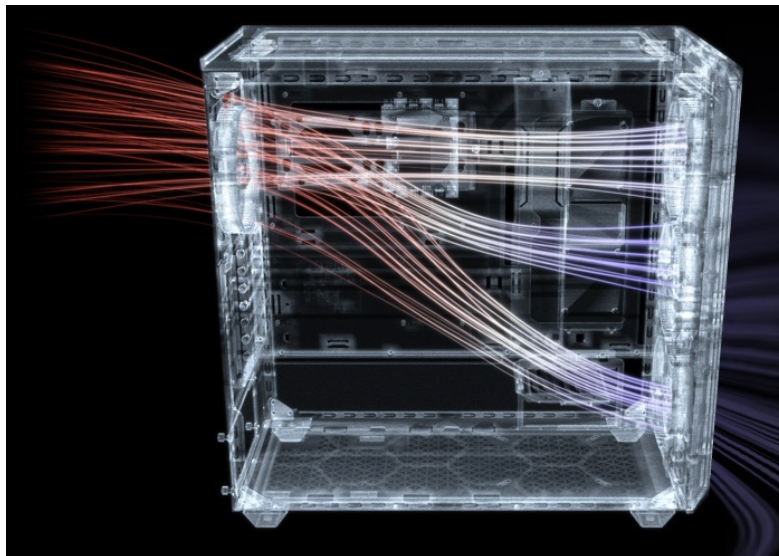

Be quiet! SHADOW BASE 800FX - PC skříň s podsvícenými ventilátory

PC skříň **Be quiet! SHADOW BASE 800FX** v provedení **Middle Tower** se vyznačuje optimalizovaným prouděním vzduchu a **ARGB osvětlením** pro stylový vzhled. Přináší dostatek prostoru i pro objemné komponenty v podobě grafických karet, výměníků nebo základních desek. **Ventilátory Light Wings** disponují ARGB osvětlením a tvoří působivou světelnou kombinaci. Kromě toho tyto ventilátory zajišťují **vysoký průtok vzduchu a chladicí výkon**.

Designové lopatky snižují turbulence a tím také celkovou hladinu hluku. Vnější konstrukce skříně podporuje mimořádnou **prodyšnost** a podpoří maximální výkon i těch nejnáročnějších konfigurací. Pro ještě lepší performanci nabízí skříně Be quiet! SHADOW BASE 800FX **prachový filtr**, který lze snadno vyjmout a vyčistit. Díky **velkorysému prostoru** vám umožní poskládat opravdu špičkovou konfiguraci. **Prakticky umístěné lišty pro vedení kabelů** zajistí přehledné uspořádání uvnitř skříně. Samozřejmostí je přítomnost nejdůležitějších konektorů na horním panelu.

Be quiet! SHADOW BASE 800FX

Skříně v provedení Middle Tower s průhlednou bočnicí a předním **ARGB podsvícením** nabízí **dvě 3,5"** pozice pro pevné disky a **čtyři 2,5"** pozice pro SSD disky. Na horním panelu naleznete dva porty **USB 3.0**, jeden port **USB-C** a dále také konektory pro sluchátka a mikrofon. Skříně je osazena **čtyřmi ARGB ventilátory o velikosti 140 mm**, a to v přední a zadní části, přesně tak, aby zaručily nejlepší průchod vzduchu. Ve skříně je dostatek prostoru pro chladič CPU do výšky až 180 mm a grafickou kartu o délce až 430 mm. Důmyslné řešení umožňuje pohodlné umístění **až 420 mm dlouhého výměníku** vodního chlazení na přední a vrchní straně. Potěší taktéž lišta pro lepší organizaci kabelů, dvojice prachových filtrů či integrovaný PWM/ARGB rozbočovač. Skříně je dodávána **bez zdroje**.