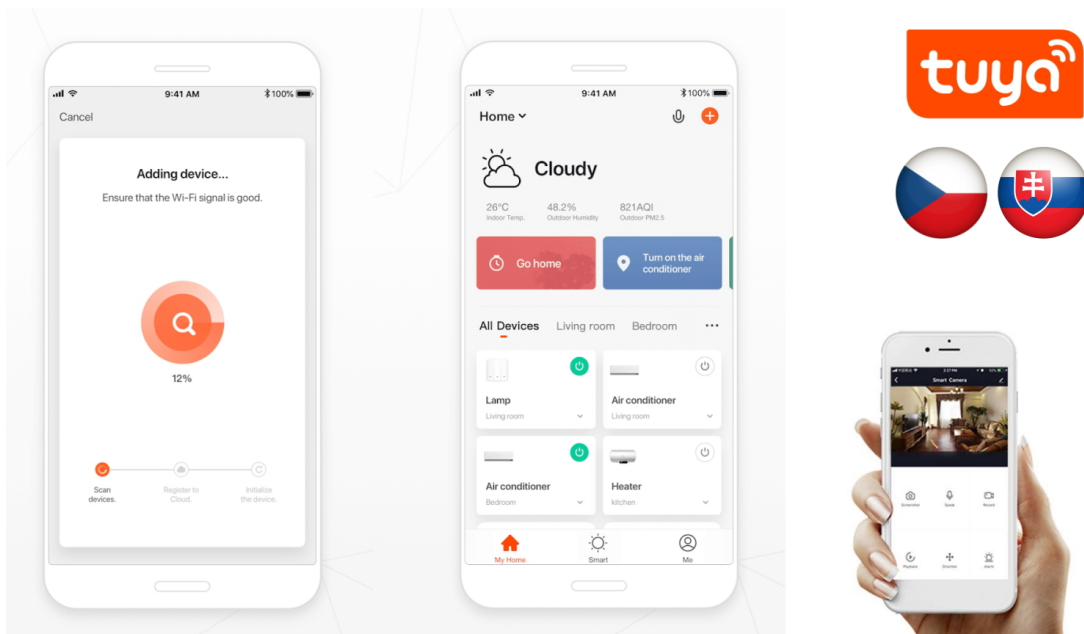

IMMAX NEO SMART ZAVLAŽOVACÍ VENTIL

Cena celkem:	1 789 Kč
	(bez DPH: 1 478 Kč)
Běžná cena:	1 968 Kč
Ušetříte:	179 Kč
Kód zboží:	DAZIMM1039
Part No.:	07524L
Záruka:	24 měs.
Stav:	Nové zboží

Popis

IMMAX NEO SMART zavlažovací ventil

Ventil se solárním panelem pro vytvoření **chytrého zavlažovacího systému**. Prostřednictvím aplikace pro chytré telefony lze nastavovat zavlažovací cykly, rozsah průtoku a sledovat stav otevření ventilu. Napájení je řešeno **dvěma AA bateriemi** (nejsou součástí balení), které jsou dobíjeny pomocí vestavěného **solárního panelu**. Zařízení komunikuje na protokolu **ZigBee 3.0**. Bezplatná aplikace **IMMAX NEO PRO** je kompatibilní se systémy **TUYA**, Lidl a podporuje hlasové ovládání pomocí Google Assistant, Amazon Alexa a Apple Siri.

Upozornění: Zařízení vyžaduje propojení s chytrou bránou IMMAX NEO BRIDGE PRO Smart Zigbee 3.0 v2 (prodává se samostatně) či jiným TUYA hubem na standardu ZigBee 3.0.

ZÁKLADNÍ SPECIFIKACE

Rozhraní: ZigBee 3.0

Frekvence: 2400-2483,5 MHz

Pracovní teplota: 1 °C až 60 °C

Rozsah tlaku vody: 0 až 10 barů

Napájení: solární + 2x AA Ni-MH dobíjecí baterie (nejsou součástí balení)