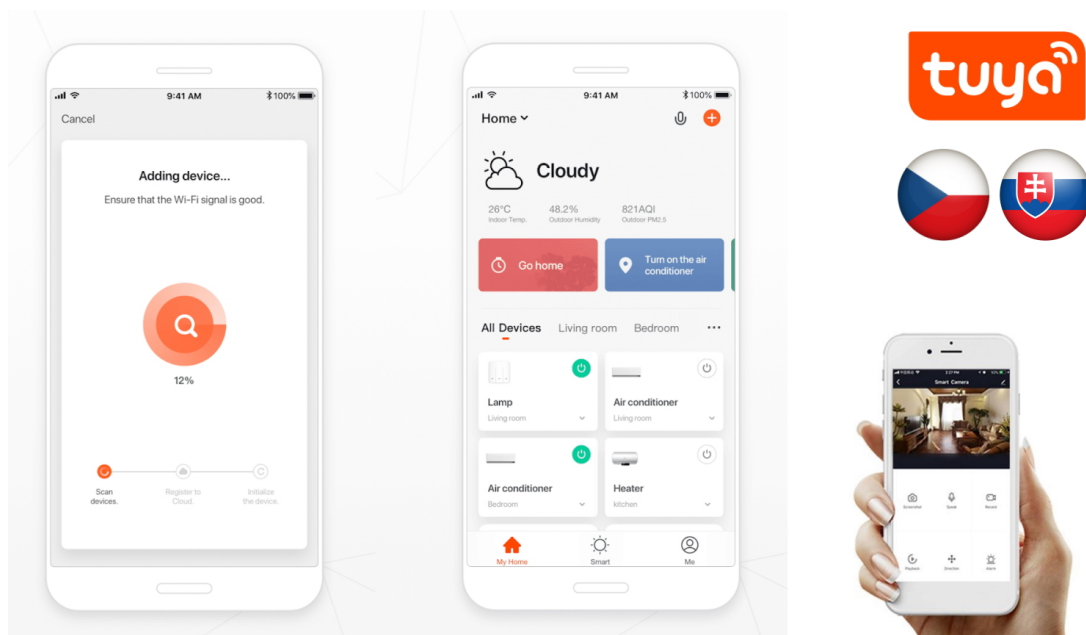

IMMAX NEO LITE Smart venkovní zásuvka typ E

Chytrá **venkovní Wi-Fi** zásuvka je navržena k **ovládání elektrických spotřebičů** odkudkoliv přes internet. Můžete tak automatizovat zapínání spotřebičů či sledovat **spotřebu energie**. Zásuvku lze kontrolovat, monitorovat a ovládat na dálku skrze bezplatnou aplikaci **IMMAX NEO PRO**, která je kompatibilní se systémy **TUYA**, SmartThings, Lidl a podporuje hlasové ovládání pomocí Google Assistant, Amazon Alexa a Apple Siri.