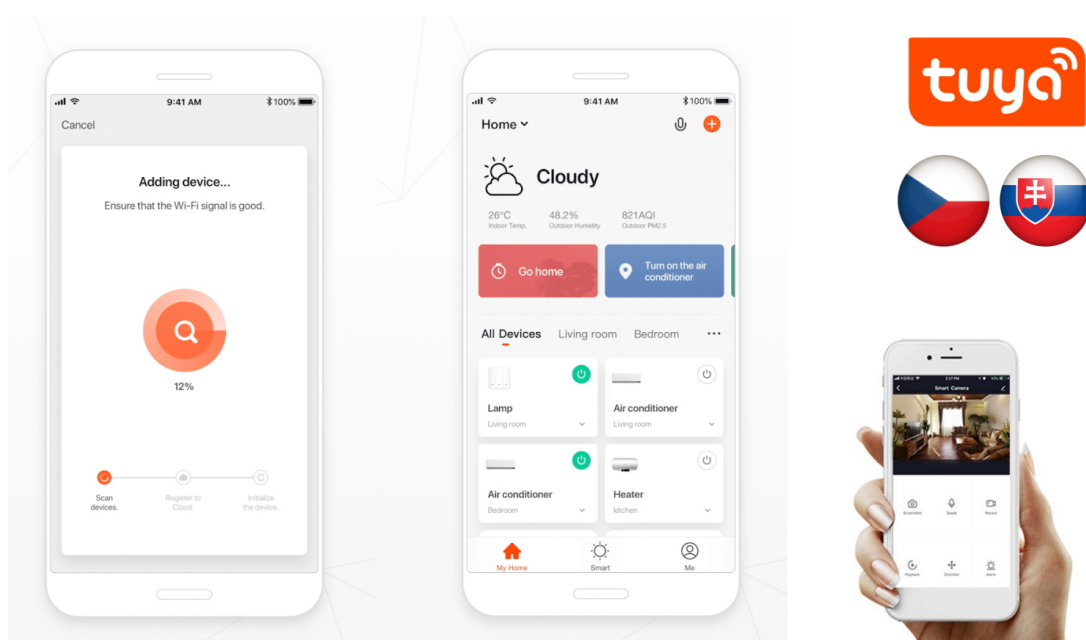

### IMMAX NEO LITE SMART ROUND

Chytré sloupkové solární svítidlo poskytne orientační osvětlení např. kolem chodníků na zahradě či příchodových cest a zpříjemní tak večerní přístup k domu. Napájení je řešeno **ze solárního panelu**, který nabíjí integrovanou baterii o kapacitě **1300 mAh**. Svítidlo je odolné vůči vodě i ostatním přírodním podmínkám dle certifikace **IP65**.

Po připojení k **aplikaci IMMAX NEO PRO** lze svítidlo ovládat na dálku.

**Upozornění:** Pro vzdálenou správu a využití všech Smart funkcí je zapotřebí umístit v dosahu svítidla bránu např: Immax NEO MULTI BRIDGE PRO Smart Zigbee 3.0, BT v3 (není součástí balení).