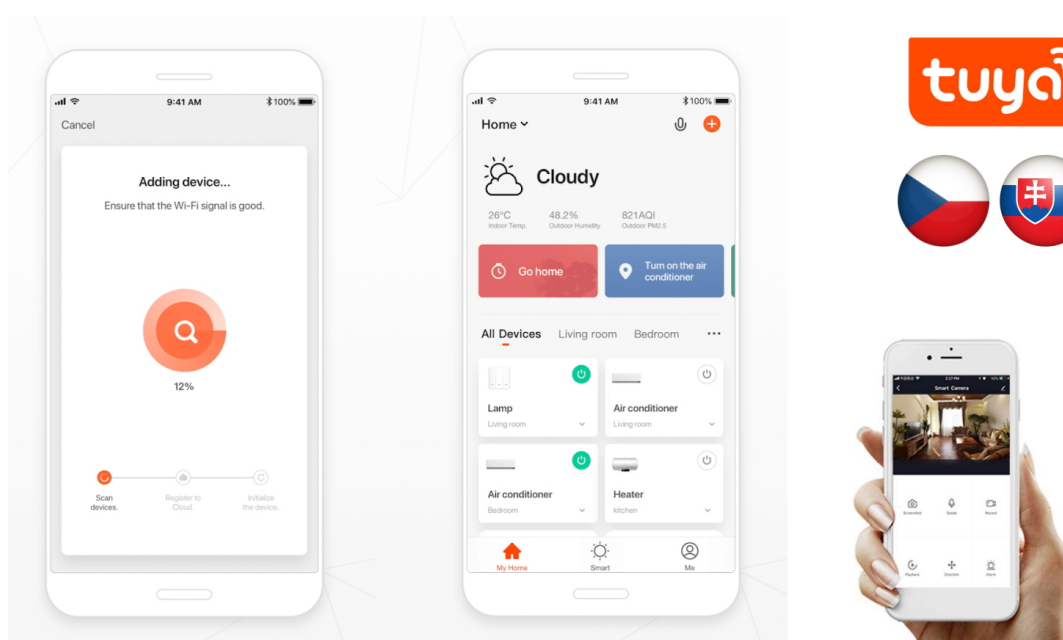

IMMAX NEO LITE SMART SQUARE

Cena celkem:

832 Kč
(bez DPH: 688 Kč)

Běžná cena:

916 Kč

Ušetříte:

83 Kč

Kód zboží:

OSVIMM1283

Part No.:

07911L

Záruka:

24 měsíců/6 měs. akku

Stav:

Nové zboží

Popis

IMMAX NEO LITE SMART SQUARE

Chytré sloupkové solární svítidlo poskytne orientační osvětlení např. kolem chodníků na zahradě či příchodových cest a zpříjemní tak večerní přístup k domu. Napájení je řešeno **ze solárního panelu**, který nabíjí integrovanou baterii o kapacitě **1300 mAh**. Svítidlo je odolné vůči vodě i ostatním přírodním podmínkám dle certifikace **IP65**.

Po připojení k **aplikaci IMMAX NEO PRO** lze svítidlo ovládat na dálku.

Upozornění: Pro vzdálenou správu a využití všech Smart funkcí je zapotřebí umístit v dosahu svítidla bránu např: Immax NEO MULTI BRIDGE PRO Smart Zigbee 3.0, BT v3 (není součástí balení).

ZÁKLADNÍ SPECIFIKACE

Výkon solárního panelu: 2,7 W

Napájení: vestavěná baterie 1300 mAh, 3,7 V

Senzor pohybu: ne

Stupeň krytí: IP65

Barva světla: RGB