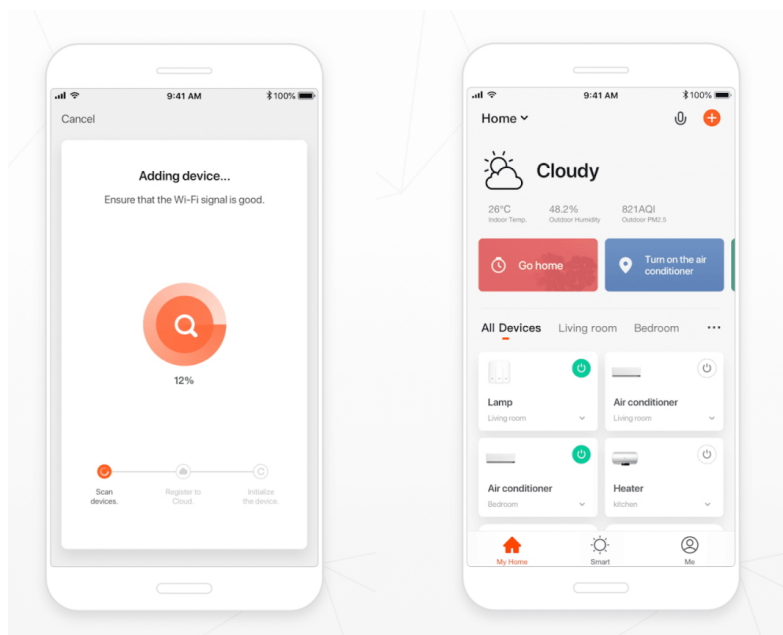

Stropní LED svítidlo IMMAX NEO CANTO ve stylovém a nadčasovém designu, které je vhodné do hal, předsíní nebo dalších místností, kam je vhodné podlouhlé světlo. LED osvětlení přináší **až o 80 % vyšší úsporu oproti standardním zdrojům**. Samozřejmostí je podpora ovládání pomocí **mobilní aplikace NEO PRO**, která vám umožní komfortní vzdálenou kontrolu světel, případně dalších zařízení, pokud stavíte komplexní chytrou domácnost.

Smart funkce zahrnují například prvky automatizace, pravidelné procesy nebo třeba hlasové zkratky. Osvětlení lze nastavit

v rozmezí barevné teploty 3000-6000 K. Různé odstíny bílé barvy vytvoří ve vaší domácnosti požadovanou atmosféru v denních i nočních hodinách.

3 COLOR TEMPERATURE

IMMAX NEO CANTO 50 W

LED stropní svítidlo pro chytrou domácnost v moderním minimalistickém designu, vhodné do dlouhých chodeb, koupelen či kanceláří. Svítidlo lze propojit s chytrou bránou **IMMAX NEO** a ovládat celou síť domácích světelných zdrojů skrze dálkový ovladač či aplikaci v mobilním telefonu. I na dálku tak můžete kdykoliv měnit odstíny bílé barvy, intenzitu osvětlení v místnosti nebo světlo zcela zhasnout. Komunikuje na bezdrátovém protokolu **Zigbee 3.0** a je plně kompatibilní se systémy

Philips HUE, TUYA, Tahoma, Lidl, Ikea a **podporuje hlasové asistenty** Amazon Alexa, Google Assistant a Apple Siri. Dálkový ovladač je součástí balení.

ZÁKLADNÍ SPECIFIKACE

Příkon: 50 W

Světelný tok: 4220 lm