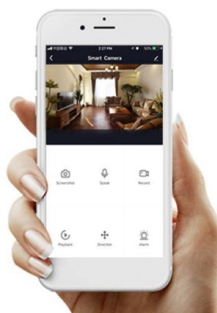

Philips HUE, TUYA, Tahoma, Lidl, Ikea a **podporuje hlasové asistenty** Amazon Alexa, Google Assistant a Apple Siri. Dálkový ovladač je součástí balení.