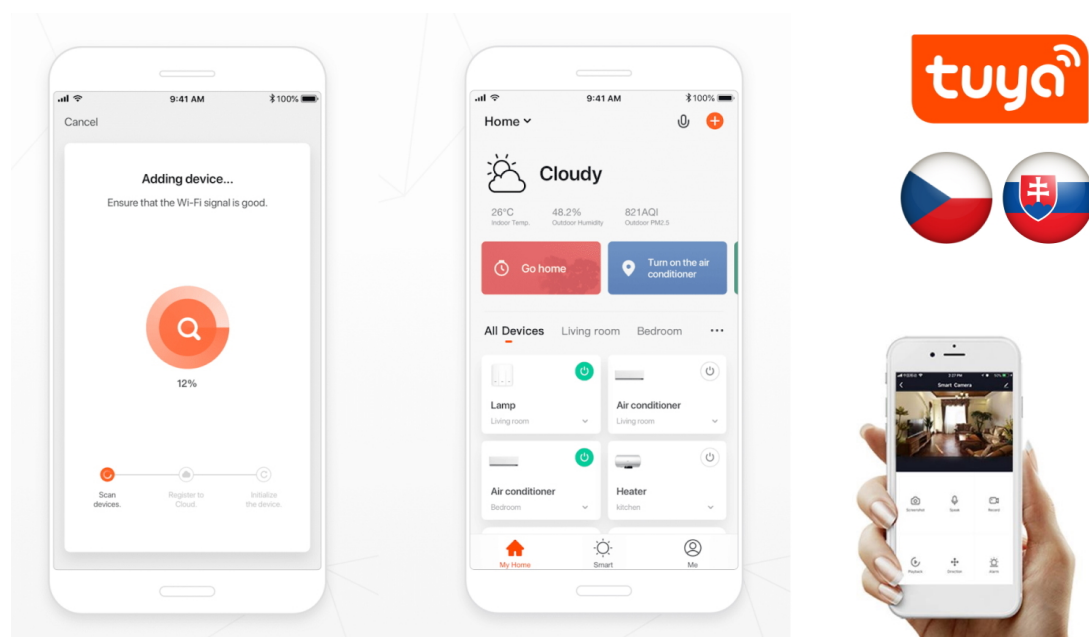

místnosti nebo světlo zcela zhasnout. Komunikuje na bezdrátovém protokolu **Zigbee 3.0** a je plně kompatibilní se systémy Philips HUE, TUYA, Tahoma, Lidl, Ikea a **podporuje hlasové asistenty** Amazon Alexa, Google Assistant a Apple Siri. Dálkový ovladač je součástí balení.

ZÁKLADNÍ SPECIFIKACE

Příkon: 50 W

Světelný tok: 4220 lm

Barevná teplota: 3000-6000 K

Index podání barev: >80

Stmívání: ano

Minimální životnost: 50 000 hodin

Materiál: kov + plast

Vstupní napětí: AC 100-240 V

Rozměry: 900 x 150 x 100 mm

Barva: černá

TuyaSmart:

[Aplikace pro Android](#)

[Aplikace pro iOS](#)