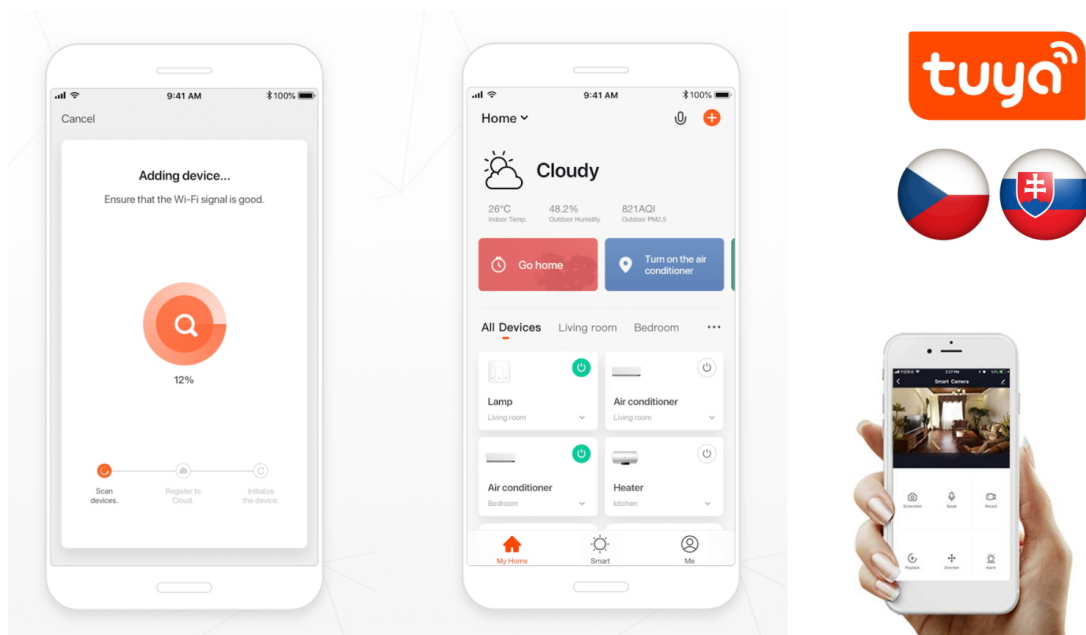

## Chytré osvětlení a ventilátor v jednom - IMMAX NEO LITE FRESH

**Smart stropní osvětlení IMMAX NEO LITE FRESH** do jakékoli místnosti v domácnosti. Kromě stylového osvětlení disponuje také **ventilátorem**, který vás osvěží v parných letních dnech a zahřeje v těch chladnějších. Díky **reverzibilnímu otáčení ventilátoru** rozproudí teplý vzduch v místnosti nahromaděný u stropu a posune ho dolů. Tím oteplí místnost a zvýší vaše pohodlí. **LED světlo s ventilátorem IMMAX NEO LITE FRESH** nabízí **až o 80 % nižší spotřebu** oproti klasickým zdrojům světla, 5 rychlostí otáčení, volbu směru rotace nebo dobu spuštění.

Pomocí **dálkového ovládání**, které je součástí balení, je nastavení rychlé a jednoduché. Další funkce nebo možnost vzdáleného ovládání získáte po propojení s **mobilní aplikací Immax NEO PRO**. Svítidlo **IMMAX NEO LITE FRESH** produkuje teplé i studené odstíny světla a je vhodné po celý den i rok. Je **kompatibilní** s operačními systémy iOS, Android, Google Assistant, Amazon Alexa, Apple Siri zkratky a Google Assistant.

## IMMAX NEO LITE FRESH

Chytré stropní svítidlo s **ventilátorem** místnost nejen osvětlí, ale v horkých letních dnech i osvěží. Působivé provedení černého těla a lopatek skvěle doplní současný interiér. Ventilátor disponuje **pěti rychlostmi** i režimem opačného otáčení, které v chladnějších dnech zajistí cirkulaci teplého vzduchu shora dolů. Aplikace IMMAX NEO PRO, fungující na globální platformě TUYA, umožní pohodlné vzdálené ovládání svítidla i ventilátoru. Je kompatibilní s iOS, Android, Google Assistant, Amazon Alexa, Apple Siri zkratky a Google Assistant. Součástí balení je také dálkový ovladač.