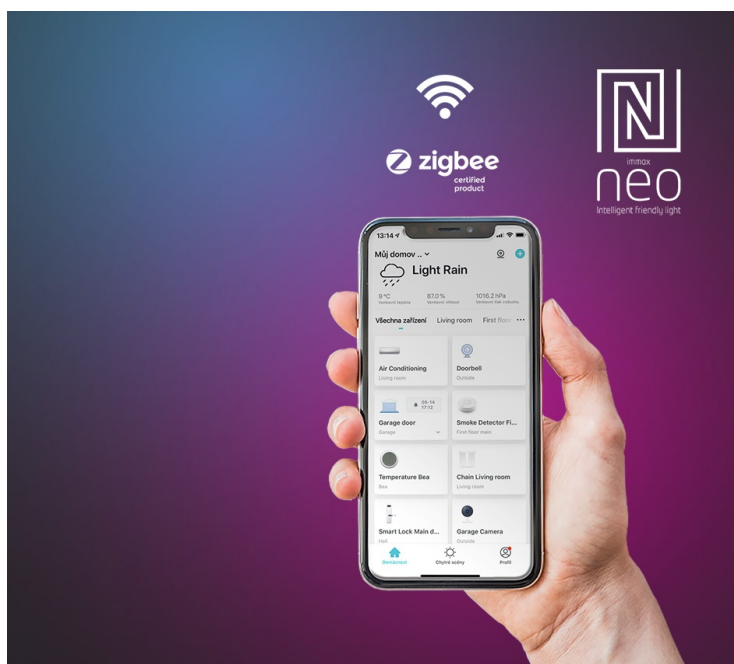

IMMAX NEO LITE FRESH STŘÍBRNÉ

Cena celkem:	5 873 Kč (bez DPH: 4 853 Kč)
Běžná cena:	6 460 Kč
Ušetříte:	587 Kč
Kód zboží:	OSVIMM1275
Part No.:	07135-S
Záruka:	36 měs.
Stav:	Nové zboží

Popis

Chytré osvětlení a ventilátor v jednom - IMMAX NEO LITE FRESH

Smart stropní osvětlení IMMAX NEO LITE FRESH do jakékoli místnosti v domácnosti. Kromě stylového osvětlení disponuje také **ventilátorem**, který vás osvěží v parných letních dnech a zahřeje v těch chladnějších. Díky **reverzibilnímu otáčení ventilátoru** rozproudí teplý vzduch v místnosti nahromaděný u stropu a posune ho dolů. Tím oteplí místnost a zvýší vaše pohodlí. **LED světlo s ventilátorem IMMAX NEO LITE FRESH** nabízí **až o 80 % nižší spotřebu** oproti klasickým zdrojům světla, 5 rychlostí otáčení, volbu směru rotace nebo dobu spuštění.

Pomocí **dálkového ovládání**, které je součástí balení, je nastavení rychlé a jednoduché. Další funkce nebo možnost vzdáleného ovládání získáte po propojení s **mobilní aplikací Immax NEO PRO**. Svítidlo **IMMAX NEO LITE FRESH** produkuje teplé i studené odstíny světla a je vhodné po celý den i rok. Je **kompatibilní** s operačními systémy iOS, Android, Google Assistant, Amazon Alexa, Apple Siri zkratky a Google Assistant.

IMMAX NEO LITE FRESH

Chytré stropní svítidlo s **ventilátorem** místnost nejen osvětlí, ale v horkých letních dnech i osvěží. Působivé provedení stříbrného těla a lopatek skvěle doplní současný interiér. Ventilátor disponuje **pěti rychlostmi** i režimem opačného otáčení, které v chladnějších dnech zajistí cirkulaci teplého vzduchu shora dolů. Aplikace IMMAX NEO PRO, fungující na globální platformě TUYA, umožní pohodlné vzdálené ovládání svítidla i ventilátoru. Je kompatibilní s iOS, Android, Google Assistant, Amazon Alexa, Apple Siri zkratky a Google Assistant. Součástí balení je také dálkový ovladač.