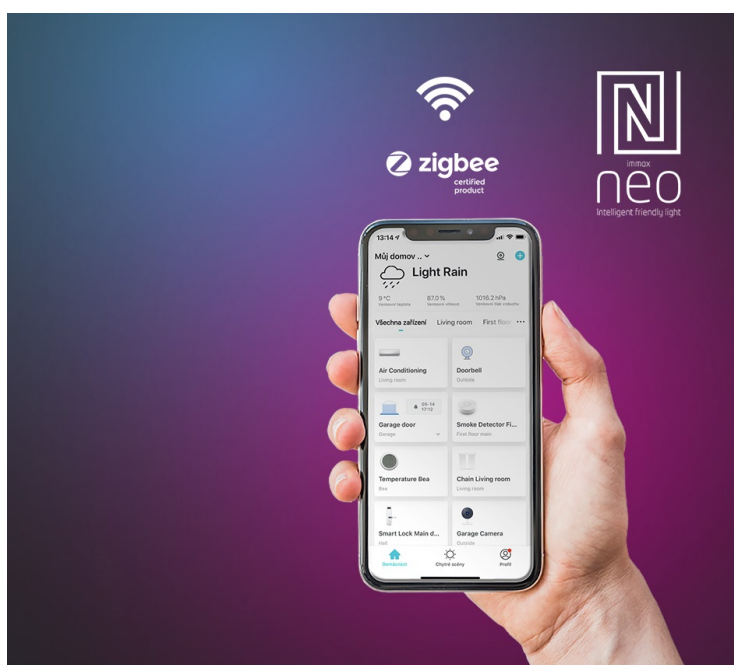

IMMAX NEO LITE SOFISTICADO ČERNO-HNĚDÉ

Cena celkem:	7 104 Kč (bez DPH: 5 871 Kč)
Běžná cena:	7 815 Kč
Ušetříte:	710 Kč
Kód zboží:	OSVIMM1276
Part No.:	07136-B
Záruka:	36 měs.
Stav:	Nové zboží

Popis

Chytré osvětlení a ventilátor v jednom - IMMAX NEO LITE SOFISTICADO

Smart stropní osvětlení IMMAX NEO LITE SOFISTICADO do jakékoli místnosti v domácnosti. Kromě stylového osvětlení disponuje také **ventilátorem**, který vás osvěží v parných letních dnech a zahřeje v těch chladnějších. Díky **reverzibilnímu otáčení ventilátoru** rozproudí teplý vzduch v místnosti nahromaděný u stropu a posune ho dolů. Tím oteplí místnost a zvýší vaše pohodlí. **LED světlo s ventilátorem IMMAX NEO LITE SOFISTICADO** nabízí **až o 80 % nižší spotřebu** oproti klasickým zdrojům světla, 5 rychlostí otáčení, volbu směru rotace nebo dobu spuštění.

Pomocí **dálkového ovládání**, které je součástí balení, je nastavení rychlé a jednoduché. Další funkce nebo možnost vzdáleného ovládání získáte po propojení s **mobilní aplikací Immax NEO PRO**. Svítidlo **IMMAX NEO LITE SOFISTICADO** produkuje teplé i studené odstíny světla a je vhodné po celý den i rok. Je **kompatibilní** s operačními systémy iOS, Android, Google Assistant, Amazon Alexa, Apple Siri zkratky a Google Assistant.

IMMAX NEO LITE SOFISTICADO

Chytré stropní svítidlo s **ventilátorem** místnost nejen osvětlí, ale v horkých letních dnech i osvěží. Působivá kombinace černého těla a dřevěných lopatek skvěle doplní současný interiér. Ventilátor disponuje **pěti rychlostmi** i režimem opačného otáčení, které v chladnějších dnech zajistí cirkulaci teplého vzduchu shora dolů. Aplikace IMMAX NEO PRO, fungující na globální platformě TUYA, umožní pohodlné vzdálené ovládání svítidla i ventilátoru. Je kompatibilní s iOS, Android, Google Assistant, Amazon Alexa, Apple Siri zkratky a Google Assistant. Součástí balení je také dálkový ovladač.