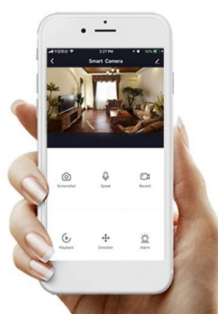

#### Estetické osvětlení se Smart funkcemi - IMMAX NEO FINO

**Kruhové LED svítidlo IMMAX NEO FINO**, které představuje stylové osvětlení do jídelny nebo obývacího pokoje. **Vylepšený závěsný systém** umožňuje variabilní zavěšení kruhu a vytvořit klidně osvětlení stropní. Díky konstrukci směřuje tok světla dolů a nedochází k nechtěnému oslnění. Disponuje **změnou teploty bílého světla** nebo **funkcí stmívání**, takže se jednoduše přizpůsobí požadavkům vaší domácnosti a vytvoří požadovanou atmosféru. Samozřejmostí je **dálkový ovladač** pro snadné nastavení a kontrolu. Vzdálenou správu umožňuje také mobilní **aplikace Immax NEO PRO**. **Osvětlení IMMAX NEO FINO** je kompatibilní s operačním systémem Android, iOS, hlasovými asistenty Amazon Alexa, Google Assistant a dalšími platformami.

### IMMAX NEO FINO NEW 80 cm 60 W černé

Designové LED závěsné stropní svítidlo ideální např. pro osvětlení jídelního stolu. Svítidlo lze propojit s chytrou bránou **IMMAX NEO** a ovládat tak celou síť domácích světelných zdrojů skrze dálkový ovladač či aplikaci v mobilním telefonu. Dálkový ovladač **Zigbee 3.0** je součástí balení. Systém je **kompatibilní s iOS, Android, Amazon Alexa, Apple Siri, Google Assistant, Tuya, Philips HUE či Somfy.**