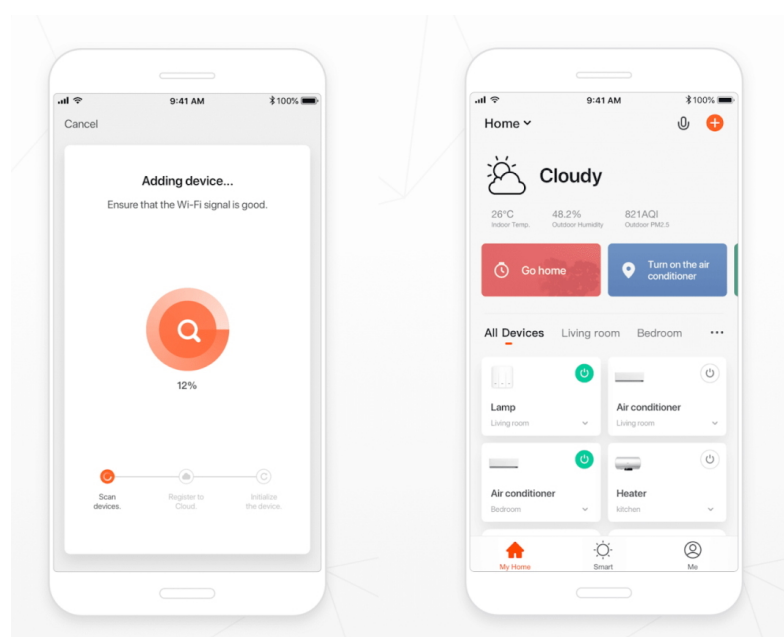

### Popis

#### Estetické osvětlení se Smart funkcemi - IMMAX NEO FINO

**Kruhové LED svítidlo IMMAX NEO FINO**, které představuje stylové osvětlení do jídelny nebo obývacího pokoje. **Vylepšený závěsný systém** umožňuje variabilní zavěšení kruhu a vytvořit klidně osvětlení stropní. Díky konstrukci směřuje tok světla dolů a nedochází k nechtěnému oslnění. Disponuje **změnou teploty bílého světla** nebo **funkcí stmívání**, takže se jednoduše přizpůsobí požadavkům vaší domácnosti a vytvoří požadovanou atmosféru. Samozřejmostí je **dálkový ovladač** pro snadné nastavení a kontrolu. Vzdálenou správu umožňuje také mobilní **aplikace Immax NEO PRO**. **Osvětlení IMMAX NEO FINO** je kompatibilní s operačním systémem Android, iOS, hlasovými asistenty Amazon Alexa, Google Assistant a dalšími platformami.

### IMMAX NEO FINO NEW 80 cm 60 W černé

Designové LED závěsné stropní svítidlo ideální např. pro osvětlení jídelního stolu. Svítidlo lze propojit s chytrou bránou **IMMAX NEO** a ovládat tak celou síť domácích světelných zdrojů skrze dálkový ovladač či aplikaci v mobilním telefonu. Dálkový ovladač **Zigbee 3.0** je součástí balení. Systém je **kompatibilní s iOS, Android, Amazon Alexa, Apple Siri, Google Assistant, Tuya, Philips HUE či Somfy.**