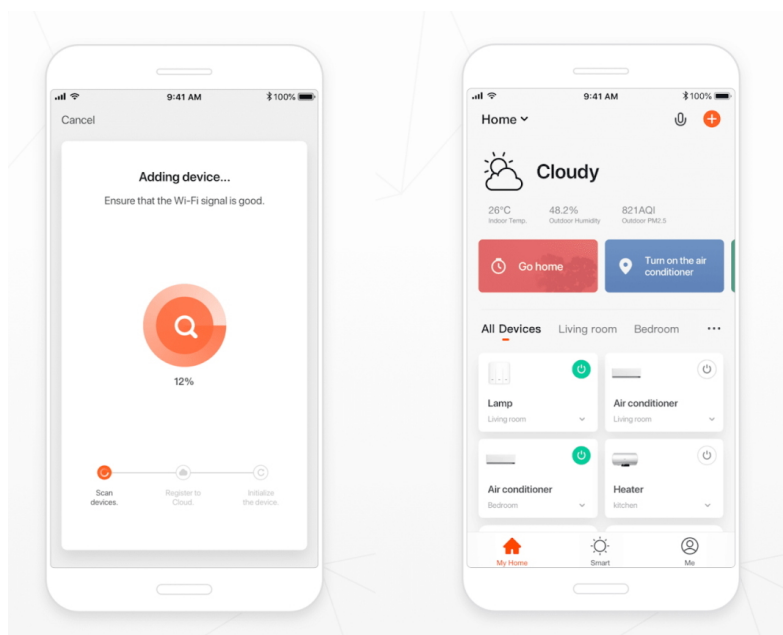

#### Estetické osvětlení se Smart funkcemi - IMMAX NEO FINO

**Kruhové LED svítidlo IMMAX NEO FINO**, které představuje stylové osvětlení do jídelny nebo obývacího pokoje.

**Vylepšený závěsný systém** umožňuje variabilní zavěšení kruhu a vytvořit klidně osvětlení stropní. Díky konstrukci směřuje tok světla dolů a nedochází k nechtěnému oslnění. Disponuje **změnou teploty bílého světla** nebo **funkcí stmívání**, takže se jednoduše přizpůsobí požadavkům vaší domácnosti a vytvoří požadovanou atmosféru. Samozřejmostí je **dálkový ovladač** pro snadné nastavení a kontrolu. Vzdálenou správu umožňuje také mobilní **aplikace Immax NEO PRO**. **Osvětlení IMMAX NEO FINO** je kompatibilní s operačním systémem Android, iOS, hlasovými asistenty Amazon Alexa, Google Assistant a dalšími platformami.

#### IMMAX NEO FINO NEW 60 + 80 cm 93 W černé

Dvě závěsná LED svítidla v moderním kruhovém provedení tvoří ideální centrální osvětlení například do obývacího pokoje. Závěsný systém umožňuje maximální variabilitu zavěšení, včetně umístění vedle sebe pro dosažení šířky lustru až 135 cm. Navíc svítí směrem dolů, díky čemuž nedochází k nežádoucímu oslnění. Svítidla lze propojit s chytrou bránou **IMMAX NEO** a

ovládat tak celou síť domácích světelných zdrojů skrze dálkový ovladač či aplikaci v mobilním telefonu. Dálkový ovladač **Zigbee 3.0** je součástí balení. Systém je **kompatibilní s iOS, Android, Amazon Alexa, Apple Siri, Google Assistant, Tuya, Philips HUE či Somfy.**