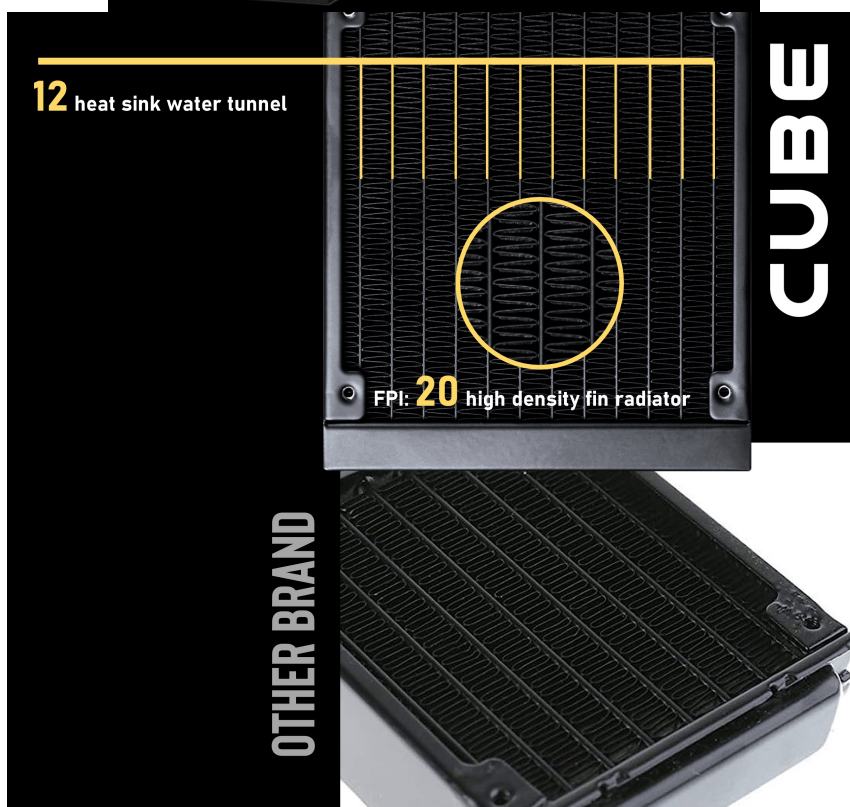

### BitFenix Cube 240 - objevte sílu chlazení kapalinou

Vodní chladič **BitFenix Cube 240** udrží váš PC systém v chodu i v extrémních provozních podmínkách. Vyznačuje se **průhledným designem vodního bloku**, díky čemuž můžete snadno kontrolovat jeho správnou činnost. Dále je osazen **ARGB ventilátorem**, který dosahuje mimořádně tichého provozu.

Díky speciálně navržené konstrukci dosahuje optimálního tlaku vzduchu a pomáhá udržovat správnou teplotu. **Pokročilá mikrokanálová konstrukce chladiče BitFenix Cube 240** podporuje efektivní distribuci chladicí kapaliny, díky čemuž dochází k perfektnímu přenosu tepla a dlouhotrvajícímu chodu.

Samotná pumpa je navržena tak, aby si poradila s výkonem největších procesorů. Chladič **BitFenix Cube 360** při zachování standardní tloušťky navyšuje velikost chladicích žebér. Díky tomu obsahuje **12 trubic pro lepší odvod tepla**.