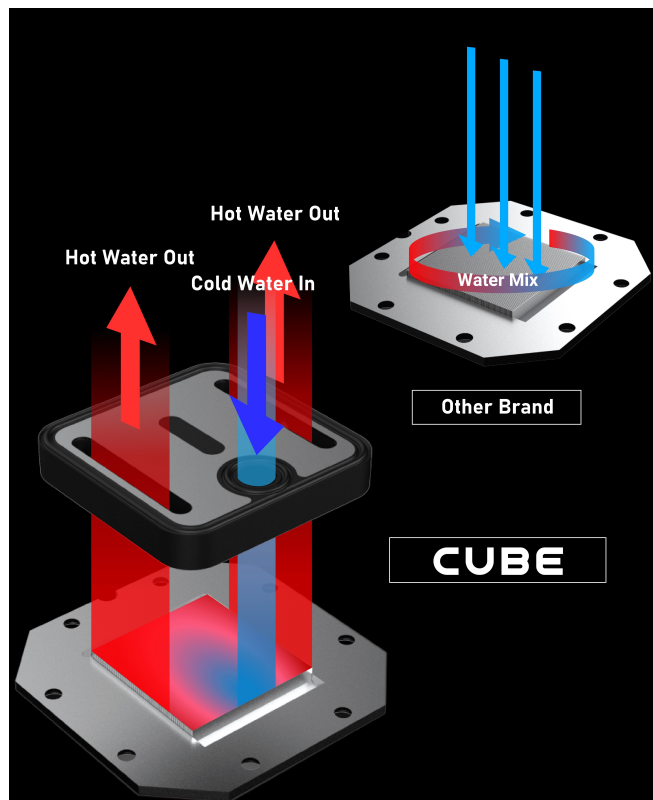

### BitFenix Cube 240 - objevte sílu chlazení kapalinou

Vodní chladič **BitFenix Cube 240** udrží váš PC systém v chodu i v extrémních provozních podmínkách. Vyznačuje se **průhledným designem vodního bloku**, díky čemuž můžete snadno kontrolovat jeho správnou činnost. Dále je osazen **ARGB ventilátorem**, který dosahuje mimořádně tichého provozu.

Díky speciálně navržené konstrukci dosahuje optimálního tlaku vzduchu a pomáhá udržovat správnou teplotu. **Pokročilá mikrokanálová konstrukce chladiče BitFenix Cube 240** podporuje efektivní distribuci chladicí kapaliny, díky čemuž dochází k perfektnímu přenosu tepla a dlouhotrvajícímu chodu.

Samotná pumpa je navržena tak, aby si poradila s výkonem největších procesorů. Chladič **BitFenix Cube 360** při zachování standardní tloušťky navyšuje velikost chladicích žebér. Díky tomu obsahuje **12 trubic pro lepší odvod tepla**.