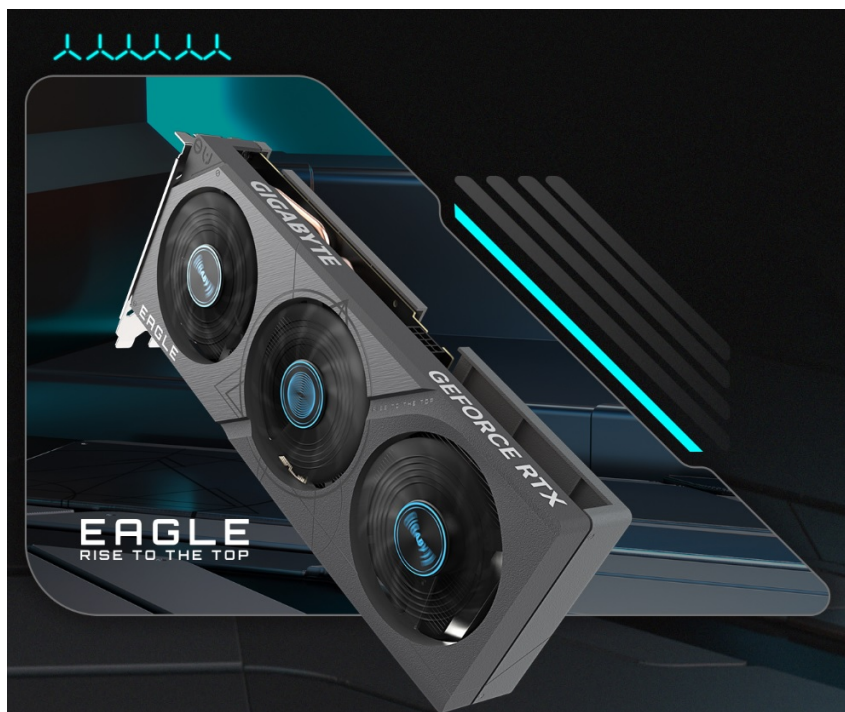

GIGABYTE GEFORCE RTX 4060 EAGLE OC 8G

Cena celkem:	10 233 Kč (bez DPH: 8 457 Kč)
Běžná cena:	11 257 Kč
Ušetříte:	1 023 Kč
Kód zboží:	VGAGB061
Part No.:	GV-N4060EAGLE OC-8GD
Záruka:	36 měs.
Stav:	Nové zboží

Popis

Realistická grafika v plné síle s GIGABYTE GeForce RTX 4060 EAGLE OC

Grafická karta GIGABYTE GeForce RTX 4060 EAGLE OC je postavena na moderní architektuře NVIDIA Ada Lovelace a poháněna technologií DLSS 3. Podporuje mimořádně efektivní výkon a také **vylepšený Ray Tracing**, díky čemuž si vychutnáte grafiku do nejmenších detailů. Modelová řada NVIDIA GeForce RTX 40 disponuje **novými multiprocesory a tensorovými jádry**, které umožní dosáhnout vyšší hrubé síly a výkonu DLSS 3.

Třetí generace RT poskytuje až 2x vyšší výkon Ray Tracingu a vykreslí i velmi jemné odstíny, odlesky a další vizuální efekty. Grafická karta GIGABYTE GeForce RTX 4060 EAGLE OC je osazena chladičím systémem WINDFORCE s trojicí 80mm ventilátorů. Unikátní design lopatek s funkcí sgtřídavé rotace a kompozitními tepelnými trubicemi zajišťuje potřebné chlazení a účinný odvod tepla.

Konstrukce s rozšířeným chladičem podporuje efektivní proudění vzduchu. Současně je tento model grafické karty GIGABYTE GeForce RTX 4060 EAGLE osazen zadní deskou, která slouží jako ochranný kryt a zvyšuje odolnost před poškozením.