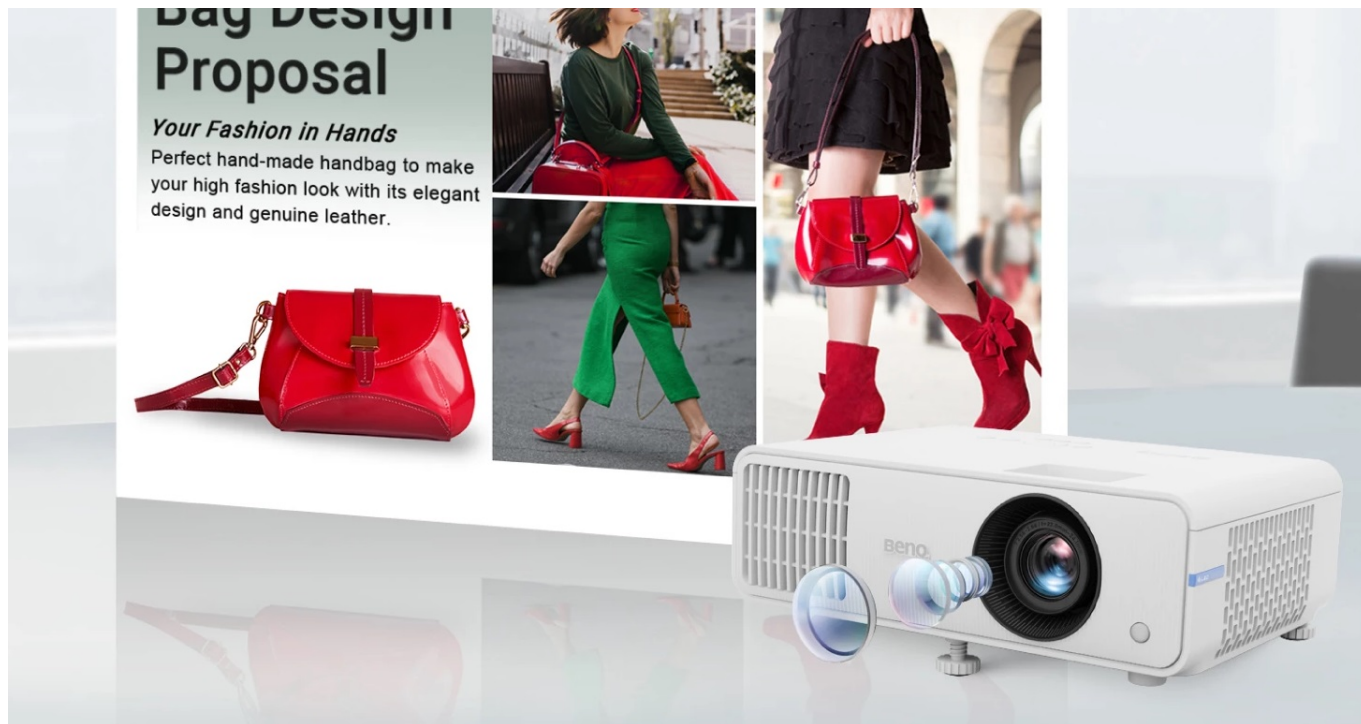

Projektor BenQ LW550 je ideálním řešením do firemního i obchodního prostředí. Pokročilá optická soustava čoček produkuje **křišťálově čistý a ostrý obraz** na ploše až 100". **95% pokrytí normy Rec.709** vám zase zprostředkuje bohaté a věrné barvy, které si vy nebo vaši zákazníci dopřejí konzistentně a po dlouhou dobu. Když není času nazbyt, **projektor BenQ LW550** zahájí schůzku během chvíle díky funkci **automatického zapnutí/vypnutí**. Obraz poté dostanete pod kontrolu díky korekci lichoběžníkového zkreslení. Nastavitelné nožky zvyšují flexibilitu umístění a díky **nízké hlučnosti** vás provoz projektoru nebude rušit.

LED světelný zdroj nevyžaduje větší údržbu, výměnu lampy a podporuje dlouhou životnost **až 30 000 hodin provozu**. Díky **režimu SmartEco** projektor BenQ LW550 **snižuje výkon světelného zdroje až o 70 %** a tím šetří část nákladů na provoz. Pro plnohodnotné ozvučení je tento model vybaven integrovaným **reproduktorem s celkovým výkonem 10 W**.

BenQ LW550

Projektor s WXGA rozlišením **1280 × 800 px**, jasnem **3000 ANSI lumenů**, kontrastním poměrem **20 000 : 1** a 95 % pokrytím normy **Rec. 709** pro mnohem realističtější barvy a věrný obraz. Projektor dokáže zobrazit jakékoliv scény ve 2D i **3D**. Díky korekci lichoběžníkového zkreslení můžete mít obraz přesně tam, kde potřebujete. O základní ozvučení se stará integrovaný **reproduktor** s výkonem 10 W.