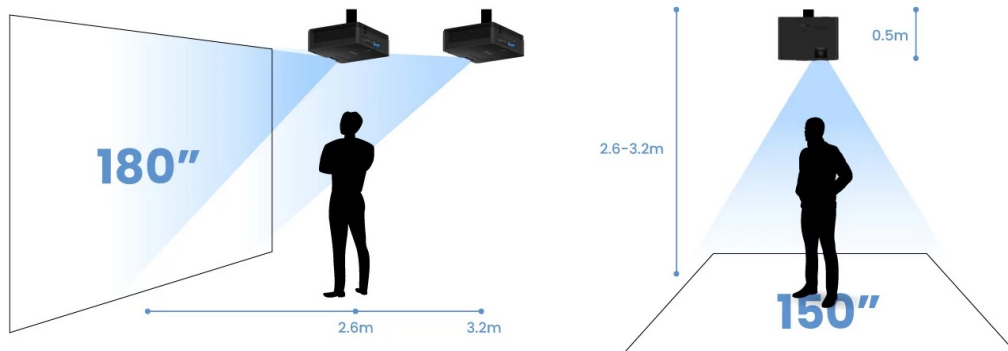

BenQ LW600ST - podívejte se na velké projekce z krátké projekční vzdálenosti

Projektor BenQ LW600ST pro kvalitní snímky ve **WXGA rozlišení na krátkou projekční vzdálenost**. Díky tomu se uplatní i v omezených prostorech a je ideální řešením pro rozmanité příležitosti. Krátká projekční vzdálenost podporuje **flexibilní instalaci v jakékoli místnosti**. Již na vzdálenost 2,7 metrů vykouzlí obraz o velikosti okolo 180 palců. Efektivně tak zabraňuje vrhání stínů na promítaný obraz. **Projektor BenQ LW600ST** nabízí funkce pro korekci obrazu, **snadné přepínání poměru stran** nebo podporu pro bezdrátovou projekci skrze **rozhraní USB a Wi-Fi dongle**. V kompaktním provedení je ukryt také **integrováný reproduktor s celkovým výkonem 10 W** pro plnohodnotné ozvučení obsahu.

BenQ LW600ST

Projektor s WXGA rozlišením **1280 × 800 px**, jasem **2800 ANSI lumenů**, kontrastním poměrem **20 000 : 1** a 95 % pokrytím normy **Rec. 709** pro mnohem realističtější barvy a věrný obraz. Projektor dokáže zobrazit jakékoliv scény ve 2D i **3D**. Díky korekci lichoběžníkového zkreslení můžete mít obraz přesně tam, kde potřebujete. O základní ozvučení se stará integrovaný **reproduktor** s výkonem 10 W.