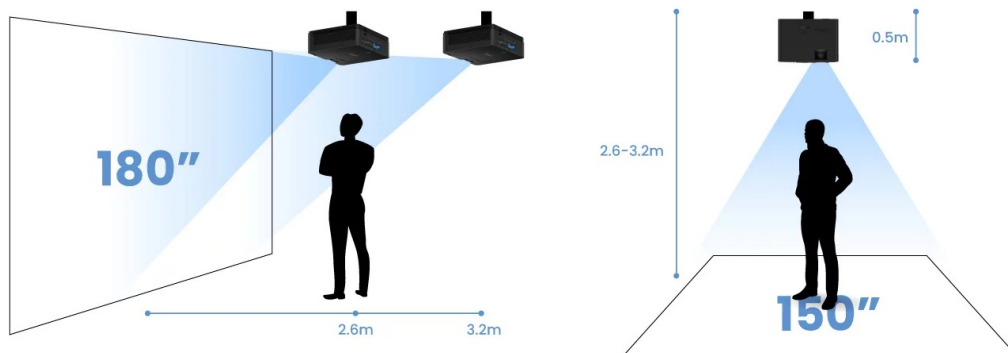

Projektor BenQ LH600ST pro kvalitní snímky ve **Full HD rozlišení na krátkou projekční vzdálenost**. Díky tomu se uplatní i v omezených prostorech a je ideální řešením pro rozmanité příležitosti. Krátká projekční vzdálenost podporuje **flexibilní instalaci v jakékoli místnosti**. Již na vzdálenost 2,7 metrů vykouzlí obraz o velikosti okolo 180 palců. Efektivně tak zabraňuje vrhání stínů na promítaný obraz. **Projektor BenQ LH600ST** nabízí funkce pro korekci obrazu, **snadné přepínání poměru stran** nebo podporu pro bezdrátovou projekci skrze **rozhraní USB a Wi-Fi dongle**. V kompaktním provedení je ukryt také **integrováný reproduktor s celkovým výkonem 10 W** pro plnohodnotné ozvučení obsahu.

BenQ LH600ST

Projektor s Full HD rozlišením **1920 × 1080 px**, jasem **2500 ANSI lumenů**, kontrastním poměrem **20 000 : 1** a 95 % pokrytím normy **Rec. 709** pro mnohem realističtější barvy a věrný obraz. Projektor dokáže zobrazit jakékoliv scény ve 2D i **3D**. Díky korekci lichoběžníkového zkreslení můžete mít obraz přesně tam, kde potřebujete. O základní ozvučení se stará integrovaný **reproduktor** s výkonem 10 W.

Součástí balení je napájecí kabel a dálkový ovladač (včetně baterií).

ZÁKLADNÍ SPECIFIKACE

Technologie projektoru: DLP

Rozlišení: 1920 × 1080 px

Jas: 2500 ANSI lumenů

Kontrastní poměr: 20000 : 1

Rozhraní: 2× HDMI, 1× USB, 1× USB (pro Wi-Fi dongle), 1× audio výstup, 1× RS-232