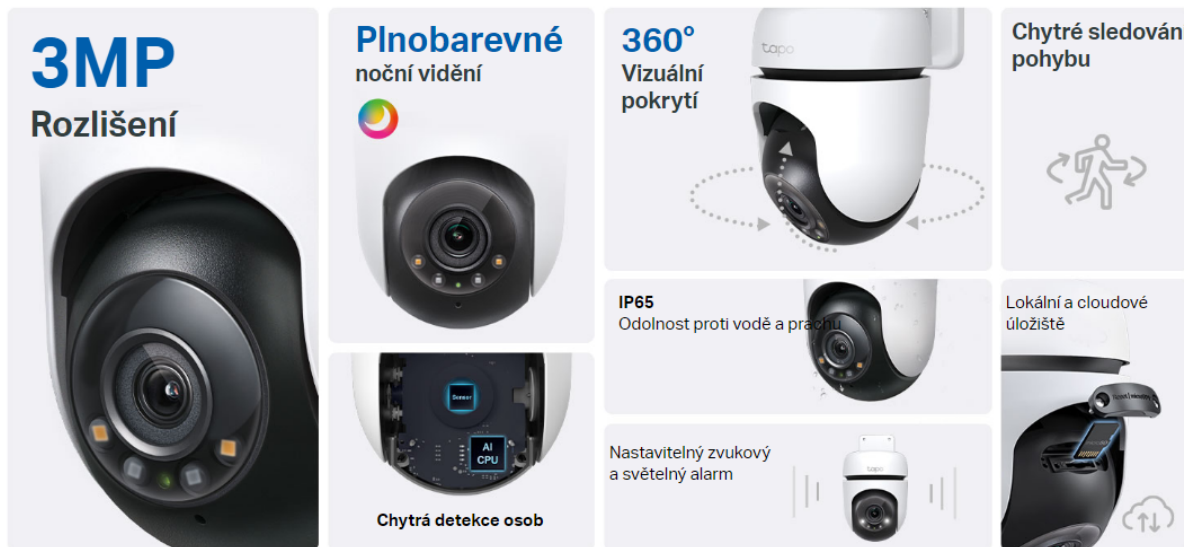

TP-LINK TAPO C510W

Cena celkem:	1 699 Kč (bez DPH: 1 404 Kč)
Běžná cena:	1 869 Kč
Ušetříte:	170 Kč
Kód zboží:	IPKTPL0015
Part No.:	Tapo C510W
Záruka:	26 měs.
Stav:	Nové zboží

Popis

TP-Link Tapo C510W

Voděodolná bezpečnostní Wi-Fi kamera, která dokáže natáčet jasné a ostré video v rozlišení **3 Mpx (2304 × 1296)** při 15 fps. **360° širokoúhlý zorný úhel** zajistí, že nic nebude mimo dohled. Díky zabudovanému **IR přísvitu** je možné kameru využívat nepřetržitě ve dne i v noci na vzdálenost **až 30 m**.

- **2K** - Čistý a ostrý obraz s více detaily.
- **Detekce osob a sledování pohybu** - Smart AI identifikuje osobu při sledování pohybu pomocí vysokorychlostní rotace a podle potřeby informuje uživatele.
- **360° vizuální pokrytí** - Poskytuje 360° horizontální a 130° vertikální rozsah pro pokrytí každého rohu.
- **Plnobarevné noční vidění** - Pomocí vestavěných reflektorů zobrazuje barevné snímky i v noci.
- **Odolnost proti vodě a prachu IP65** - Poskytuje vynikající odolnost proti vniknutí vody a prachu při venkovním umístění.
- **Flexibilní možnosti úložiště** - Ukládejte nahraná videa na kartu microSD (až 512 GB) nebo použijte službu cloudového úložiště Tapo Care.
- **Nastavitelný zvukový a světelný alarm** - Nahrajte si vlastní zvuk jako alarm a upravte si jas podle svých představ.
- **Obousměrný zvuk** - Umožňuje komunikaci prostřednictvím vestavěného mikrofonu a reproduktoru.

ZÁKLADNÍ SPECIFIKACE

Vlastnosti:

- 360° vizuální pokrytí
- Detekce osob a sledování pohybu
- Kodek H.264
- Vestavěný mikrofon a reproduktor
- Podpora Google Assistant a Amazon Alexa
- Krytí IP65

Zobrazení:

Rozhraní: Wi-Fi (2,4 GHz, 802.11b/g/n)

Video komprese: H.264

Slot paměťových karet: ano, microSD slot (max. 512 GB)

Audio: ano, vestavěný mikrofon i reproduktor

Mechanické vlastnosti a prostředí:

Napájení: DC 12 V (1 A)