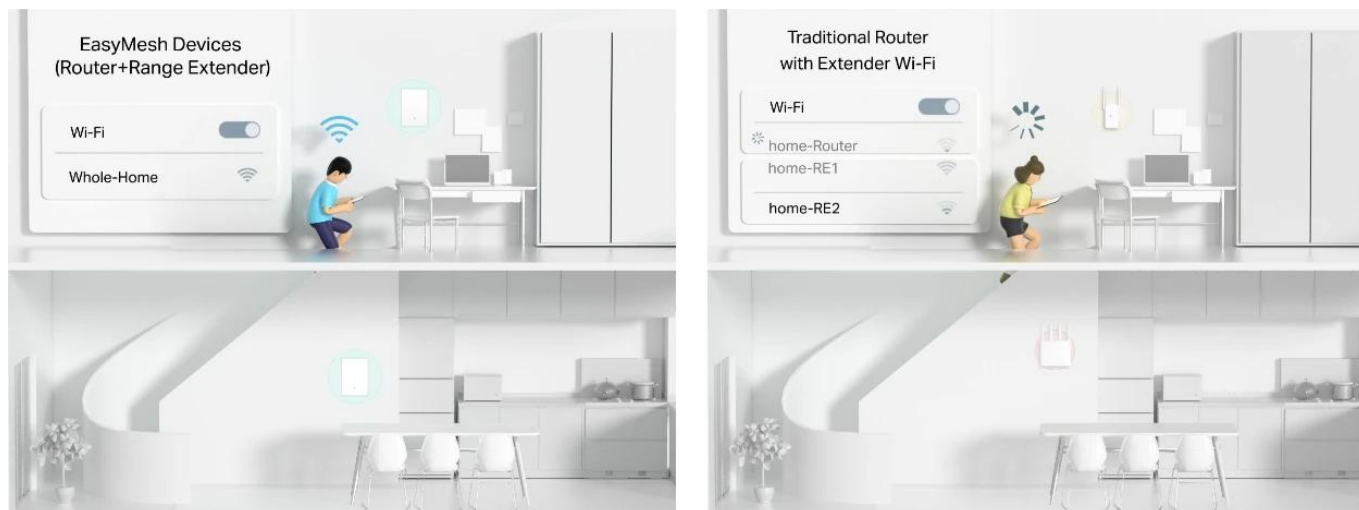

Rozšířené pokrytí Wi-Fi sítě v celé vaší domácnosti

Archer Air R5 je vybaven 4 výkonnými moduly FEM a vestavěnými chytrými anténami, které posilují vysílaný signál Wi-Fi v celém domě. Technologie Beamforming detekuje zařízení a soustředí sílu signálu jejich směrem, a to zejména do míst, která jsou hůře dosažitelná.

Flexibilní vytvoření mesh Wi-Fi sítě pro celou domácnost

Archer Air R5 je kompatibilní se standardem EasyMesh. Pokud máte doma mrtvé zóny bez signálu, stačí přidat další router nebo extender podporující technologii EasyMesh a rozšířit tak multigigabitovou Wi-Fi Mesh síť pro celou domácnost. Už žádné hledání stabilního připojení.

Chcete-li využívat svou síť skutečně naplno, doporučujeme kombinaci s routerem Archer Air E5.

Zabiják mrtvých zón Wi-Fi

Eliminace míst se slabým signálem díky pokrytí Wi-Fi pro celý dům

Inteligentní roaming

Nepřerušované streamování při pohybu po domě

Wi-Fi síť s jedním názvem

Již žádné přepínání mezi Wi-Fi sítěmi s různými názvy

TP-Link HomeShield: Pokročilé zabezpečení pro vaše každodenně používaná zařízení