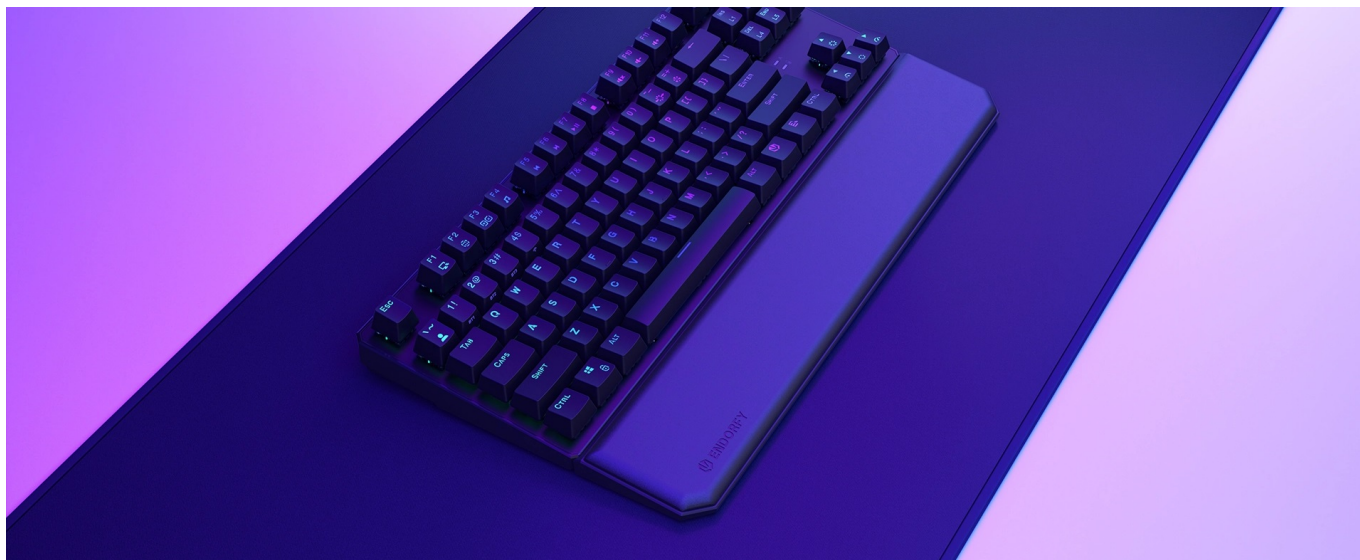

ENDORFY THOCK TKL OPĚRKA DLANĚ

Cena celkem:	487 Kč (bez DPH: 402 Kč)
Běžná cena:	535 Kč
Ušetříte:	49 Kč
Kód zboží:	KLAEND1320
Part No.:	EY0E008
Záruka:	24 měs.
Stav:	Nové zboží

Popis

Endorfy Thock TKL - opěrka pro dlaně, se kterou se neodlepíte od PC

Opěrka dlaně Endorfy Thock TKL je ideálním příslušenstvím pro všechny, kteří u počítače tráví dlouhé hodiny denně. Zpříjemněte si dobu během práce na PC nebo hraní her, buďte produktivnější a udělejte něco pro své zdraví. **Opěrka Endorfy Thock TKL** je tvořena **paměťovou pěnou**, která je měkká a drží původní tvar. Povrch je pokryt umělou kůží, takže je příjemná na dotek a elegantní na pohled.

Endorfy Thock TKL opěrka dlaně **poskytuje pevnou oporu rukám** a podporuje komfortní činnost na PC, ať už jde o psaní textů, e-mailů nebo tvorbu tabulek. Efektivně tak **předchází vzniku karpálního tunelu** a bolavému zápěstí. Na spodní straně disponuje **protiskluzovými nožkami**, díky čemuž je stabilně umístěna na své pozici. Svou velikostí je vhodná pro kompaktní klávesnice bez numerického bloku.

Endorfy Thock TKL opěrka dlaně

Ergonomická opěrka dlaně **s magnetickým uchycením** pomáhá udržet vaše zápěstí ve správné poloze při psaní. Polštářek **z paměťové pěny** zmírňuje tlak ruky a snižuje riziko vzniku syndromu karpálního tunelu. Povrch je vyroben z **umělé kůže**, což zajišťuje jednoduchou údržbu. **Protiskluzové nožičky** zabraňují pohybu podložky po povrchu stolu.