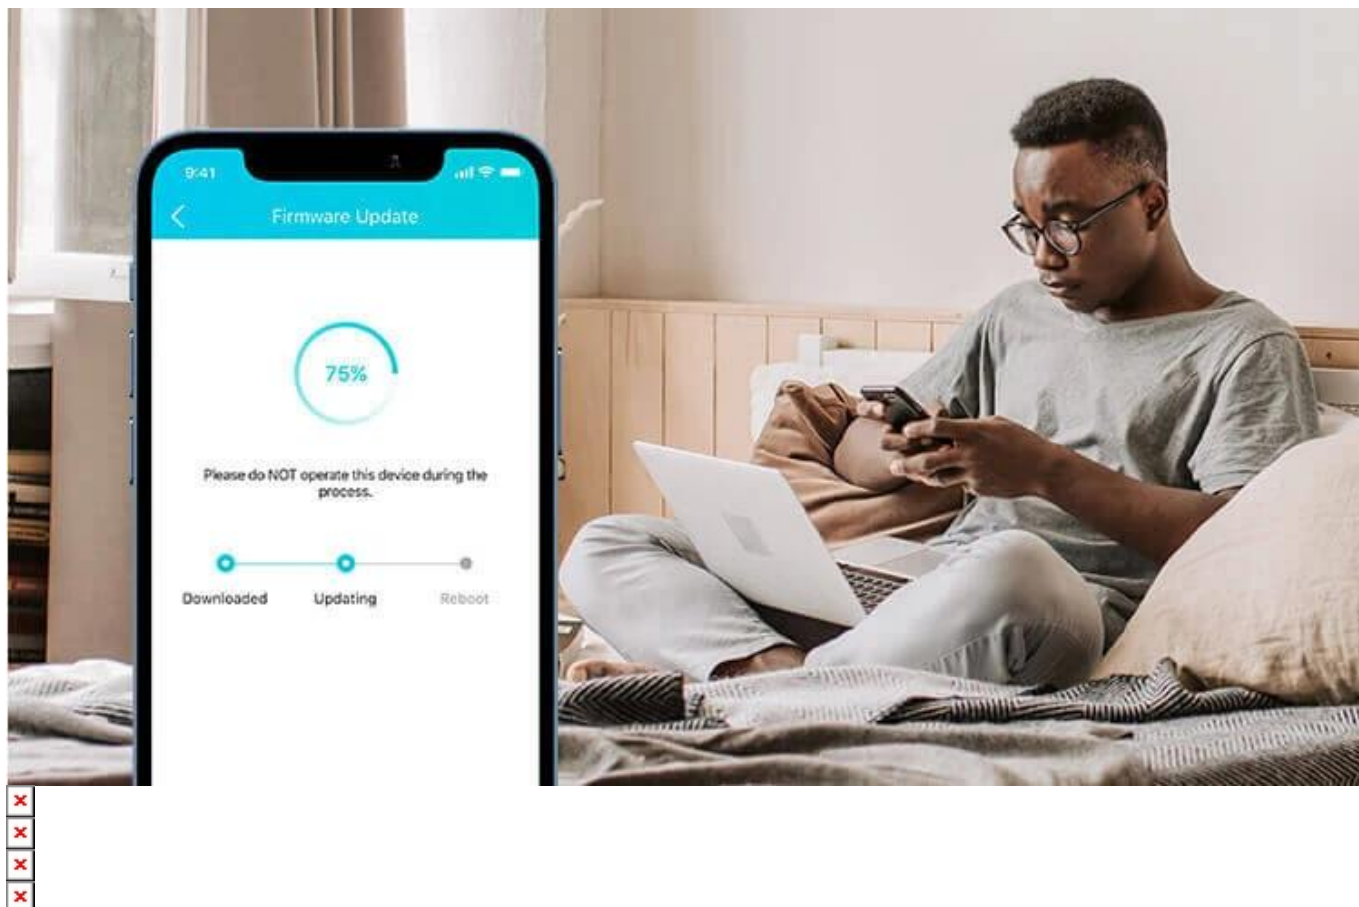

Zabezpečení
WPA3

Zvýšení pokrytí

Gigabitový širokopásmový přístup k internetu

Plně gigabitové ethernetové porty vám umožní naplno využít širokopásmové připojení s rychlostí až 1 Gb/s. Zapojte své počítače, chytré televizory nebo herní konzole do jednoho ze tří gigabitových ethernetových LAN portů a vybavte je rychlým a spolehlivým kabelovým připojením.

Wi-Fi Coverage Throughout Your Home

Wi-Fi s pokrytím celé domácnosti

Čtyři velmi výkonné externí antény posilují Wi-Fi signál v celé domácnosti. Technologie Beamforming detekuje zařízení a soustředí sílu signálu bezdrátové sítě jejich směrem, a to zejména do míst, která byla dříve hůře dosažitelná.

WPA3—nová úroveň kybernetické bezpečnosti

Nejnovější protokol zabezpečení Wi-Fi sítí s názvem WPA3 přináší nové možnosti pro zlepšení kyberbezpečnosti v osobních sítích. Bezpečnější šifrování hesla Wi-Fi a vylepšená ochrana proti útokům hrubou silou společně chrání vaši domácí Wi-Fi.

WPA3

Snadné nastavení a používání

Ať dáváte přednost intuitivní aplikaci Tether, nebo pokročilému webovému rozhraní společnosti TP-Link, router Archer AX12 zvládnete nastavit za několik málo minut.

- **Chraňte vaše děti** - Blokujte nevhodný obsah pro vaše děti a přizpůsobte časový rozsah pro lepší on-line návyky.
- **Snadný upgrade firmwaru** - Už vás nebaví upgradovat firmwaru? Aktualizace OTA umožňují snadné upgrady firmwaru kliknutím na panel správy. Chcete-li, aby vaše zabezpečení a funkce byly vždy aktuální, stačí zapnout automatický plán.