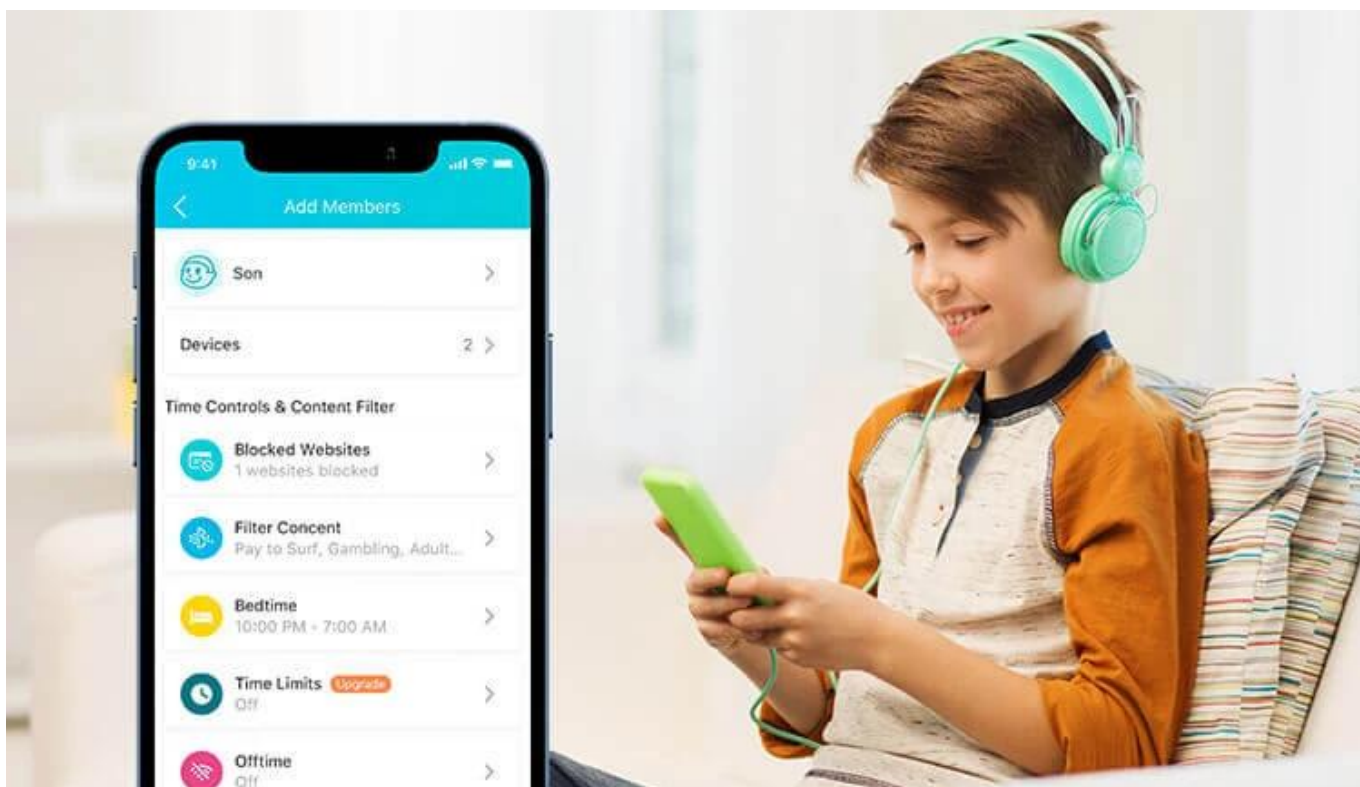

Wi-Fi Coverage Throughout Your Home

Wi-Fi s pokrytím celé domácnosti

Čtyři velmi výkonné externí antény posilují Wi-Fi signál v celé domácnosti. Technologie Beamforming detekuje zařízení a soustředí sílu signálu bezdrátové sítě jejich směrem, a to zejména do míst, která byla dříve hůře dosažitelná.

WPA3—nová úroveň kybernetické bezpečnosti

Nejnovější protokol zabezpečení Wi-Fi sítí s názvem WPA3 přináší nové možnosti pro zlepšení kyberbezpečnosti v osobních sítích. Bezpečnější šifrování hesla Wi-Fi a vylepšená ochrana proti útokům hrubou silou společně chrání vaši domácí Wi-Fi.

WPA3

Snadné nastavení a používání

Ať dáváte přednost intuitivní aplikaci Tether, nebo pokročilému webovému rozhraní společnosti TP-Link, router Archer AX12 zvládnete nastavit za několik málo minut.

- **Chraňte vaše děti** - Blokujte nevhodný obsah pro vaše děti a přizpůsobte časový rozsah pro lepší on-line návyky.
- **Snadný upgrade firmwaru** - Už vás nebaví upgradovat firmwaru? Aktualizace OTA umožňují snadné upgrady firmwaru kliknutím na panel správy. Chcete-li, aby vaše zabezpečení a funkce byly vždy aktuální, stačí zapnout automatický plán.