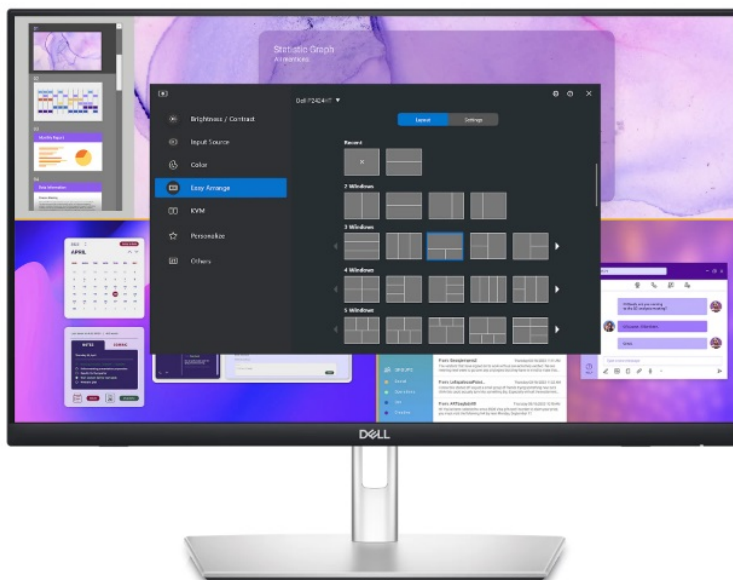

Dotykový LED monitor Dell Professional P2424HT, který podpoří vaši produktivitu. Poskytne vám plochu s **úhlopříčkou 24 palců**, která vám přehledně zprostředkuje aplikace, multimediální obsah nebo internetové stránky v ostrém **Full HD rozlišení**. Díky **dotykovému displeji** je kontrola a ovládání obrazovky rychlé a intuitivní. Ovládněte pracovní postupy a dokončete své projekty včas a přirozeně. Kromě kvalitního zobrazení potěší **monitor Dell Professional P2424HT** také svou výbavou a konektivitou. Disponuje **integrováním reproduktorem** o celkovém výkonu 3 W pro standardní ozvučení.

Nechybí rozhraní pro **připojení k internetu skrze RJ-45** a další porty pro moderní konektivitu **USB-C, DisplayPort** a další. Speciálně navržený **výškově nastavitelný stojan** umožní bezproblémovou práci a využití celé plochy na maximum. Snadno se přizpůsobí činnosti v sedě, takže máte k dispozici celou obrazovku. Pomocí dotyku prstů můžete surfovat po internetu, tvořit poznámky, plynule využívat gesta, posouvat, přejíždět a další úkony zcela intuitivně. **Technologie ComfortView Plus** snižuje množství modrého světla a chrání vaše oči při každodenní práci a dlouhodobém sledování.

Dell Professional P2424HT

Dotykový LED monitor s úhlopříčkou **23,8"** disponující Full HD rozlišením **1920 × 1080** obrazových bodů s poměrem stran **16 : 9**. Nabízí jas **300 cd/m²**, kontrastní poměr **1000 : 1**, dobu odezvy **8 ms** a pokrytí 99 % sRGB barevné palety. Pozorovací úhly **178° horizontálně i vertikálně** zaručí skvělou viditelnost z jakéhokoliv úhlu. O základní ozvučení se stará

ZÁKLADNÍ SPECIFIKACE

Typ panelu: IPS

Úhlopříčka: 23,8"

Poměr stran: 16 : 9

Rozlišení: 1920 × 1080 px

Kontrastní poměr: 1000 : 1

Doba odezvy: 8 ms

Rozhraní: 1× HDMI, 1× DisplayPort, 3× USB 3.0, 2× USB-C, 1× RJ-45, 1× sluchátkový výstup