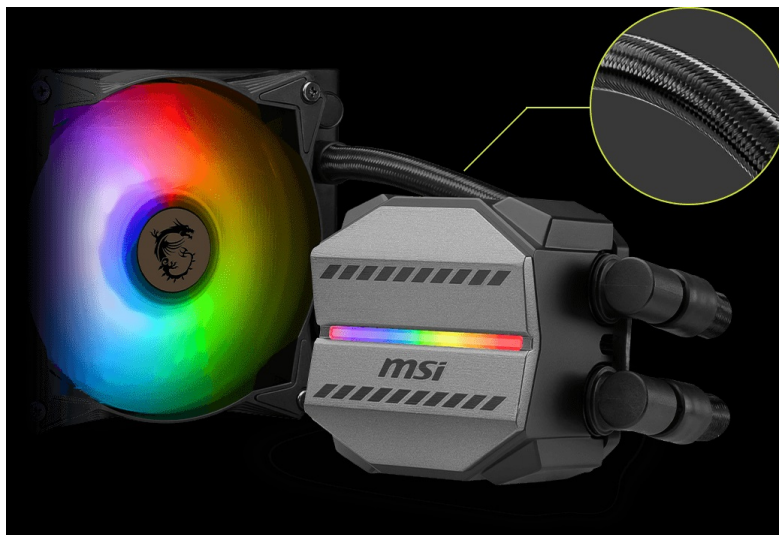

MSI MAG CORELIQUID M240

Cena celkem:	2 429 Kč (bez DPH: 2 007 Kč)
Běžná cena:	2 671 Kč
Ušetříte:	243 Kč
Kód zboží:	CASMSI1035
Part No.:	306-7ZW4R14-813
Záruka:	36 měs.
Stav:	Nové zboží

Popis

Bojujte v každé hře se ctí s vodním chladičem MSI MAG Core Liquid M240

Vodní chladič MSI MAG Core Liquid M240 požene PC sestavu do jakékoli herní výzvy. **Měděná deska** svým designem plně pokryje procesor a současně podporuje rychlý odvod tepla. Díky odolnému 3fázovému motoru v jádru čerpadla **eliminuje nadměrné vibrace** a umožní dlouhodobý provoz. Pokročilý design ventilátoru efektivně rozptyluje teplo a ve výbavě nechybí ani hadice, které jsou díky zesílenému síťování vysoce odolné.

Chladič MSI MAG Core Liquid M240 je osazen **ventilátory, které dosahují až 2000 ot/min**, čímž umožňují mimořádný chladicí výkon a průtok vzduchu. Ventilátory jsou vybaveny **kuličkovými ložisky**, které podporují delší životnost. **Lopatky z kvalitního akrylátu** umožňují stylové ARGB osvětlení.

MSI MAG CoreLiquid M240

Vodní chladič určený pro chlazení široké škály procesorů. Vyznačuje se vysokou kvalitou, výkonem a spolehlivostí. Disponuje **dvěma 120 mm** velkými ventilátory a čerpadlem s **ARGB** podsvícením. Odolné opletené hadice díky dostatečně širokému průměru zaručují **plynulý průtok** chladicí kapaliny.