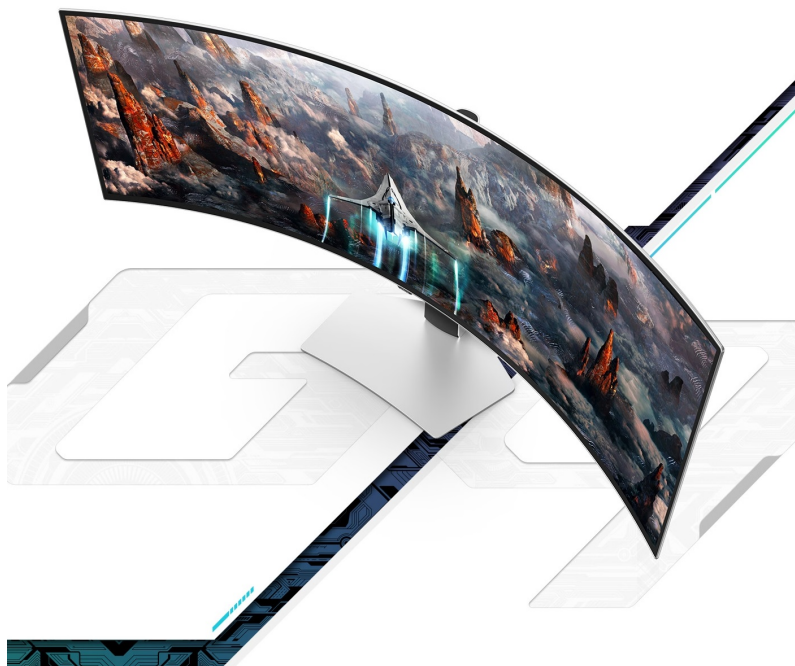

Prohnutý OLED monitor Samsung Odyssey G93SC pro náročný gaming i další multimediální zábavu. Je navržen pro fanoušky her, filmů, videí a digitálního obsahu obecně. Obraz vám zprostředkuje **obří 49" OLED displej** s jemným rozlišením 5120 x 1440 px a od okraje k okraji díky tenkým rámečkům. **Ultraširokoúhlý displej** svou velikostí s přehledem **nahradí dvojici čtvercových monitorů**. OLED obrazovka a **vysoké Dual QHD rozlišení** vám současně zprostředkuje špičkový obraz do detailů. Ve spojení se **zakřiveným designem 1800R** si vychutnáte pohlcující vizuální zážitky. Nechte se vtáhnout do centra dění a buďte připraveni na nejlepší při zachování přirozeného zorného pole.