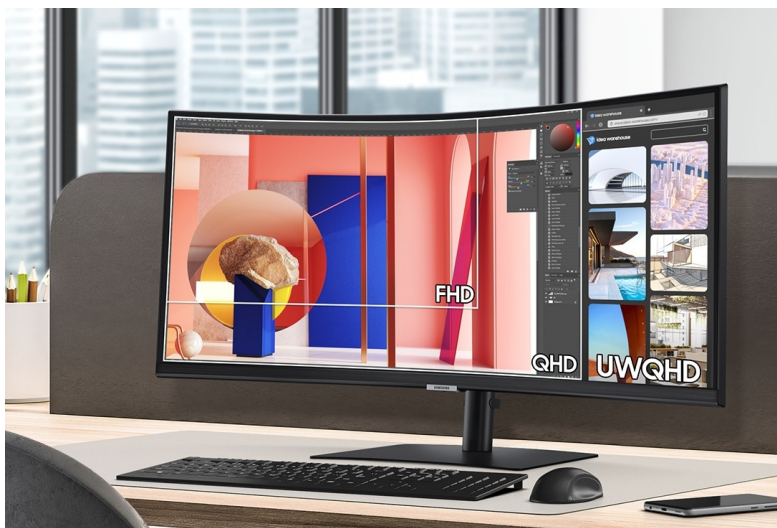

## Samsung ViewFinity S65VC - na pracovní činnost i zápasy ve virtuálním světě

**Prohnutý monitor Samsung ViewFinity S65VC** pro moderní PC systémy. Přichází s velkou **obrazovkou s úhlopříčkou 34" a VA panelem**, takže veškerý obsah zobrazí přehledně a bez zkreslení i při pohledu ze stran. Displej vám zprostředkuje **ultraširokouhlý obraz ve vysokém rozlišení** a detailech. Díky **zakřivení 1000R** se naplno ponoříte do pracovní činnosti i multimediální zábavy v podobě filmů, videí nebo her. Design displeje napodobuje přirozené zorné pole, a tak je sledování příjemnější i po velmi dlouhé době. **Barevné spektrum 115 % sRGB** podporuje široký barevný prostor a přesné vykreslení odstínů. Díky tomu a **UWQHD rozlišení** si vychutnáte mimořádně realistické zobrazení.

Díky **zabudovanému reproduktoru** vychází z monitoru **Samsung ViewFinity S65VC** jasné a silné ozvučení o výkonu 5 W, které doplní veškerá multimédia. Na stole se tak s přehledem obejdete bez externích reproduktorů. **Vestavěný přepínač KVM** vám umožní efektivně pracovat se dvěma zdroji obrazu a přizpůsobit si pracovní plochu podle požadavků v **režimu rozdělené obrazovky**, PIP (obraz v obraze) apod. Samozřejmostí je bohatá konektivita, která zahrnuje třeba **port USB-C** pro napájení zařízení a přenos dat jediným kabelem, **HDMI**, **DisplayPort** či zabudované **rozhraní LAN**.

**LED monitor Samsung ViewFinity S65VC** je vybaven **zabudovanou webkamerou s funkcí Windows Hello**, která vám umožní snadné videohovory nebo streamování. Díky Windows Hello je zajištěno rychlé a bezpečné přihlášení.