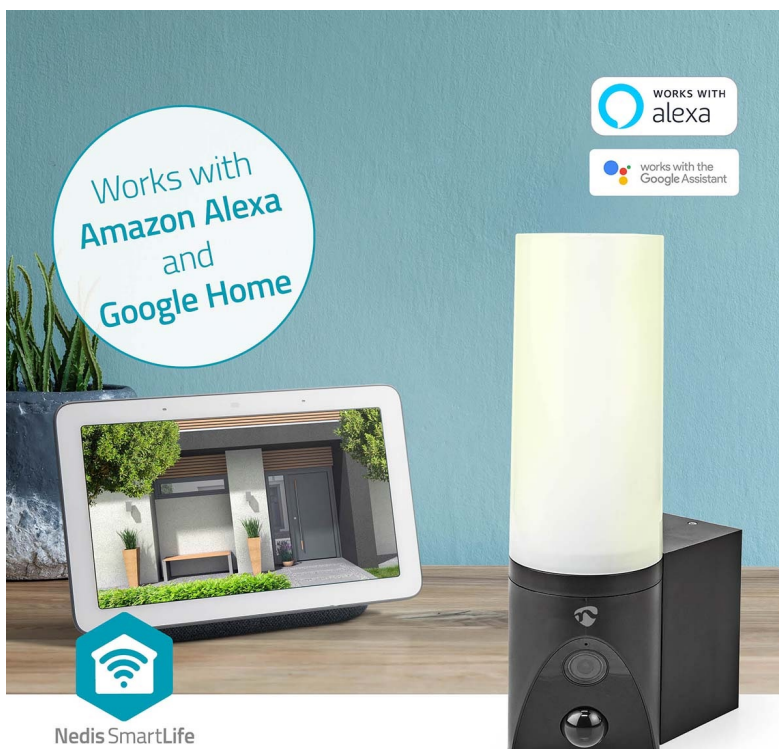

Venkovní IP kamera Nedis WIFICOL20BK s integrovaným LED světlem, se kterou máte dohled nad vším, co se děje okolo vašeho domu. Sledujte veškeré dění v reálném čase skrze aplikaci a v ostrém **Full HD rozlišení**. Díky **slotu pro microSD kartu** můžete nahrávky ukládat. Kromě fyzického úložiště lze využít **také cloudové řešení**.

Integrovaní **LED světlo o výkonu 1000 lumenů** zajistí kvalitní osvětlení široké oblasti v případě, že detekuje pohyb. Skrze aplikaci rychle a jednoduše nastavíte celou řadu parametrů a plánů, podle kterých IP kamera **Nedis WIFICOL20BK** pracuje. Rozsah detekce tak například můžete upravit tak, aby nedocházelo k nechtěným poplachům. Součástí **kamery Nedis WIFICOL20BK** je rovněž **mikrofon** a **reproduktor** pro obousměrnou komunikaci. Pohodlně tak plní funkci **interkomu**.

Nedis WIFICOL20BK

IP kamera s **mikrofonem a reproduktorem** je navržena pro sledování prostor ve vysokém rozlišení obrazu **Full HD 1080p při 20 fps**. Kameru snadno namontujete na stěnu vašeho domu, odkud bude svým snímačem **1/2,9" CMOS** pořizovat záznamy v **zorném úhlu 120°**. V případě potřeby nočního vidění jsou k dispozici **IR LED diody** s účinností **až 10 m**. Všechny záznamy lze automaticky odesílat na cloudové úložiště (na základě předplatného), nebo na kartu **microSD** do kapacity až 128 GB. Podpora **obousměrné komunikace** vám umožňuje dokonce vést rozhovor s někým, kdo je před kamerou. Integrovaný senzor umožňuje **detekci zvuku a pohybu**, programovatelnou na základě doby a oblasti. Vodotěsné kovové pouzdro s krytím **IP65** umožňuje vnitřní i venkovní použití. Kamera je dodávána s předinstalovaným napájecím kabelem, díky tomu ji stačí namontovat na zeď a zapojit. Navíc disponuje funkcí automatizace domácnosti díky podpoře **Google Assistant a Amazon Alexa**.