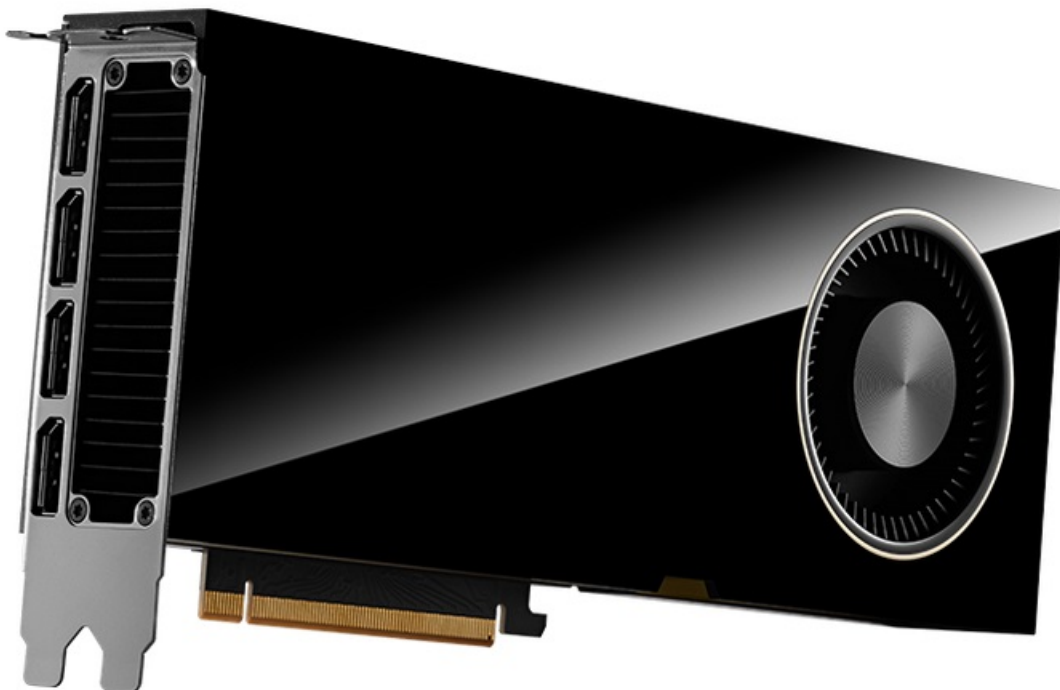

PNY QUADRO RTX 6000 ADA GENERATION 48GB

Cena celkem:	202 834 Kč (bez DPH: 167 631 Kč)
Běžná cena:	223 117 Kč
Ušetříte:	20 283 Kč
Kód zboží:	VGPNY2145
Part No.:	VCNRTX6000ADA-PB
Záruka:	36 měs.
Stav:	Nové zboží

Popis

PNY Quadro RTX 6000 Ada Generation - objevte nové možnosti profesionálního výkonu

PNY Quadro RTX 6000 Ada Generation představuje výkonnou grafickou kartou, která je určena do profesionálních pracovních stanic. Nabízí extrémní performanci, pokročilé technologie a jádra RT, Tensor jádra a CUDA pro mimořádně realistické vykreslování obsahu, AI a ultrarychlé pracovní postupy. Model disponuje enormní **kapacitou paměti 8 GB GDDR6 ECC**, umožní vám chod graficky náročného softwaru a dosažení perfektních výsledků na profesionálním pracovním poli. Grafická karta **PNY Quadro RTX 6000** běží na **architektuře NVIDIA Ada Lovelace** a svým výkonem je určena pro všechny **návrháře, designéry, inženýry** a všechny, kteří se věnují pokročilé grafice.

PNY Quadro RTX 6000 Ada Generation 48 GB

ZÁKLADNÍ SPECIFIKACE

Grafický čip: NVIDIA Quadro RTX 6000

Velikost paměti: 48 GB GDDR6 ECC

Typ sběrnice: PCI Express 4.0 x16

Porty: 4× DisplayPort

Rozměry: 266,7 × 111,76 mm