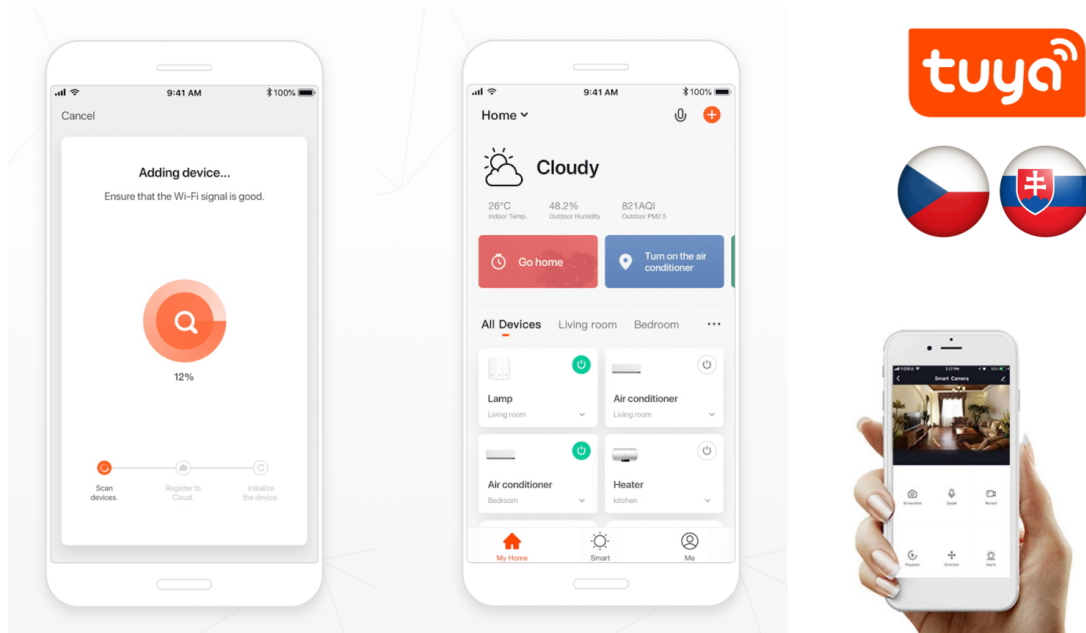

IMMAX NEO PINNA

Cena celkem:	4 110 Kč
	(bez DPH: 3 397 Kč)
Běžná cena:	4 521 Kč
Ušetříte:	411 Kč
Kód zboží:	OSVIMM1292
Part No.:	07229L
Záruka:	36 měs.
Stav:	Nové zboží

Popis

IMMAX NEO PINNA

Designové LED nástěnné svítidlo stylově dotvoří atmosféru každého prostoru vaší chytré domácnosti. Díky spodnímu osvětlení je vhodné hlavně na nasvícení zrcadel a obrazů. Svítidlo lze propojit s chytrou bránou **IMMAX NEO** a ovládat tak celou síť domácích světelných zdrojů skrze dálkový ovladač či aplikaci v mobilním telefonu. Komunikuje na bezdrátovém protokolu **Zigbee 3.0**, je plně kompatibilní se systémem Philips HUE a **podporuje hlasové asistenty** Amazon Alexa, Google Assistant a Apple Siri. Dálkový ovladač **Zigbee 3.0** je součástí balení.

ZÁKLADNÍ SPECIFIKACE

Příkon: 34 W

Světelný tok: 2378 lm

Barevná teplota: 3000–6000 K

Index podání barev: >80

Stmívání: ano

Minimální životnost: 50 000 hodin

Materiál: kov + plast

Vstupní napětí: AC 100–240 V, 50/60 Hz

Rozměry: 800 × 180 × 35 mm

Barva: černá

Energetická třída (EEI): G

TuyaSmart:

[Aplikace pro Android](#)

[Aplikace pro iOS](#)
